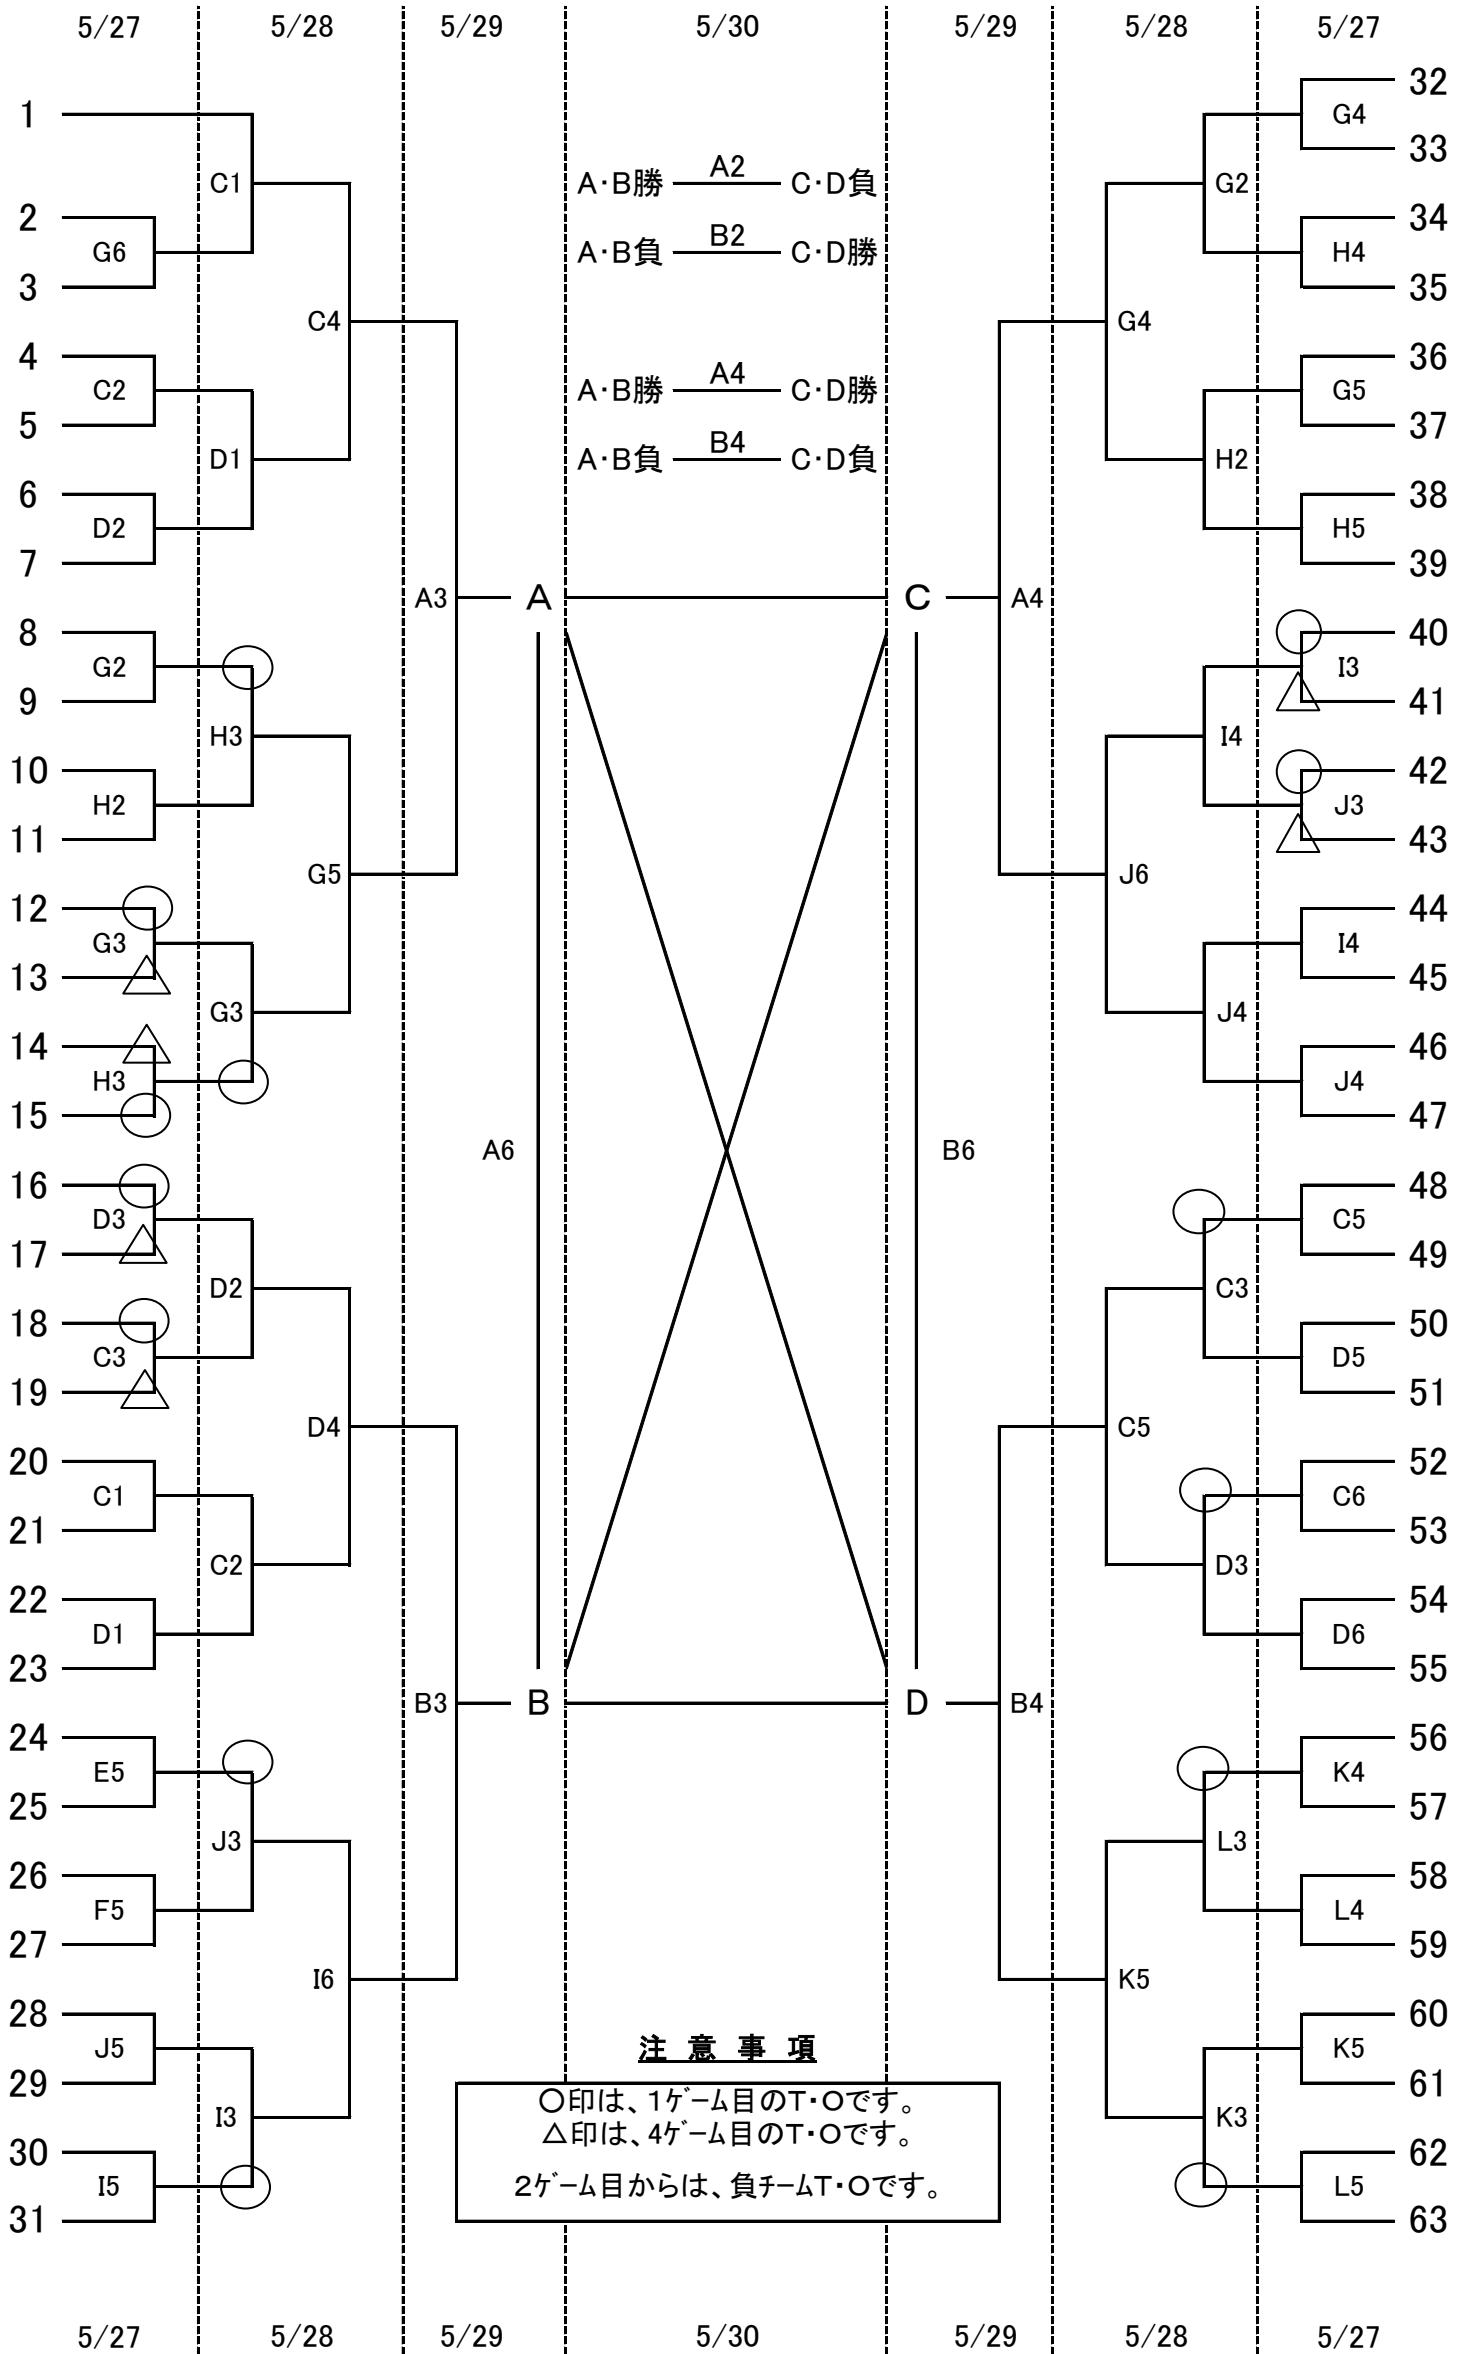

平成29年度沖縄県高等学校総合体育大会(バスケットボール競技)

1試合目	9:00	試合時間
2試合目	10:30	
3試合目	12:00	
4試合目	13:30	
5試合目	15:00	
6試合目	16:30	

男子の部

会場	A・B	… 県総合体育館
	C・D	… 浦添高校
	E・F	… 中部農林高校
	G・H	… 普天間高校
	I・J	… コザ高校
	K・L	… 前原高校

興南
南工
宜野湾
八重農
冲高専
名商工
浦添
真和志
宮工
北谷
久米島
開邦
石川
宜野座
普天間
北中城
与勝
美来工
昭薬付
辺土名
南農
浦工
那覇
伊良部
中農
那商
美里
那工
美工
那覇国
コザ

豊見城
宮古
西原
具志川
南商
豊見南
小禄
中商
知念
球陽
首里東
北山
具商
向陽
宮総実
名護
糸満
本部
沖工
陽明
沖尚
南風原
沖縄カトリック
那覇西
首里
嘉手納
読谷
八商工
北農
浦商
八重山
前原

注意事項
○印は、1ゲーム目のT・Oです。
△印は、4ゲーム目のT・Oです。
2ゲーム目からは、負チームT・Oです。

平成29年度沖縄県高等学校総合体育大会(バスケットボール競技)

1試合目	9:00	試合時間
2試合目	10:30	
3試合目	12:00	
4試合目	13:30	
5試合目	15:00	
6試合目	16:30	

女子の部

会場	A・B	… 県総合体育館
	C・D	… 浦添高校
	E・F	… 中部農林高校
	G・H	… 普天間高校
	I・J	… コザ高校
	K・L	… 前原高校