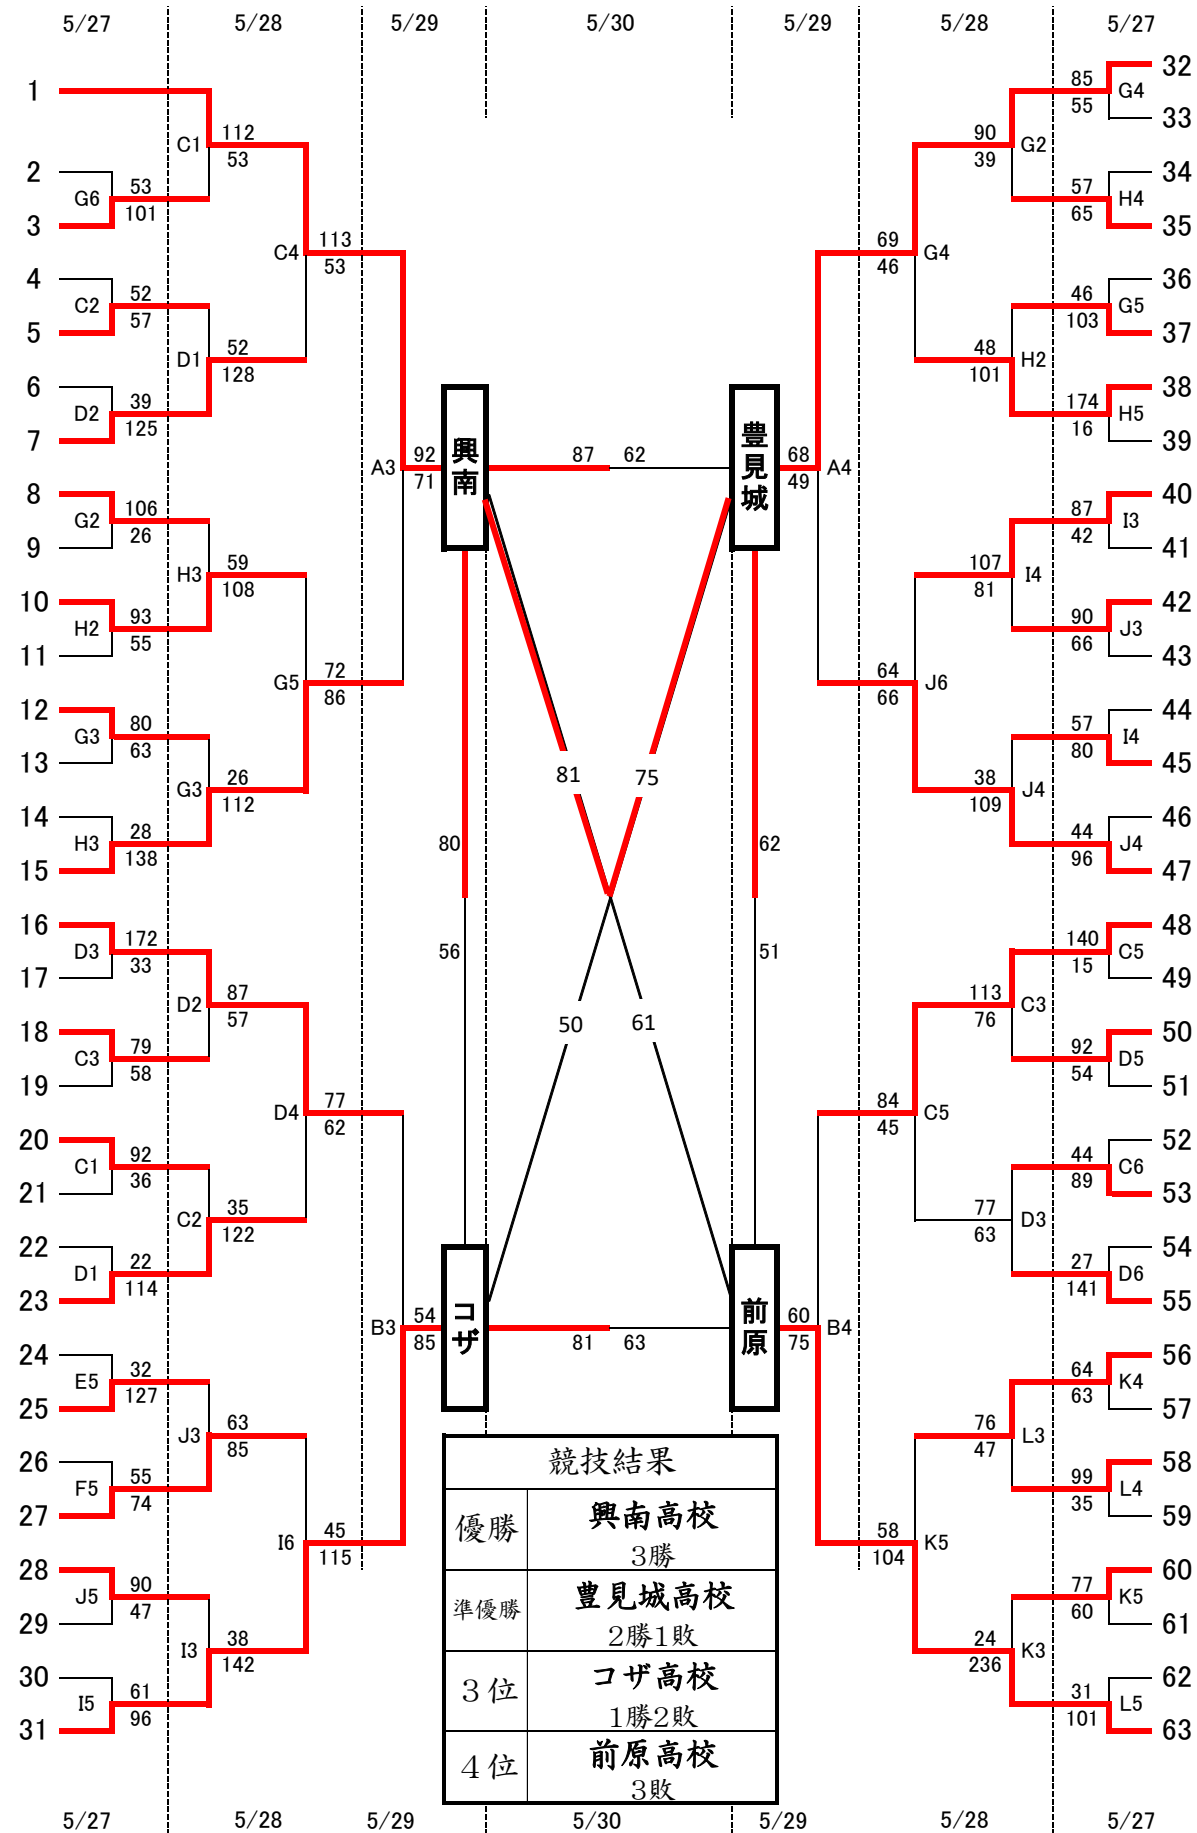

# 平成29年度沖縄県高等学校総合体育大会(バスケットボール競技)

1試合目	9:00	試合時間
2試合目	10:30	
3試合目	12:00	
4試合目	13:30	
5試合目	15:00	
6試合目	16:30	

## 男子の部

会場	A・B	… 県 総合 体育 館
	C・D	… 浦 添 高 校
	E・F	… 中 部 農 林 高 校
	G・H	… 普 天 間 高 校
	I・J	… コ ザ 高 校
	K・L	… 前 原 高 校

興南  
南工  
宜野湾  
八重農  
冲高専  
名商工  
浦添  
真和志  
宮工  
北谷  
久米島  
開邦  
石川  
宜野座  
普天間  
北中城  
与勝  
美来工  
昭薬付  
辺土名  
南農  
浦工  
那覇  
伊良部  
中農  
那商  
那美里  
那工  
那覇国  
コザ

## 女子の部

会場	A・B	… 県 総合 体育 館
	C・D	… 浦 添 高 校
	E・F	… 中 部 農 林 高 校
	G・H	… 普 天 間 高 校
	I・J	… コ ザ 高 校
	K・L	… 前 原 高 校