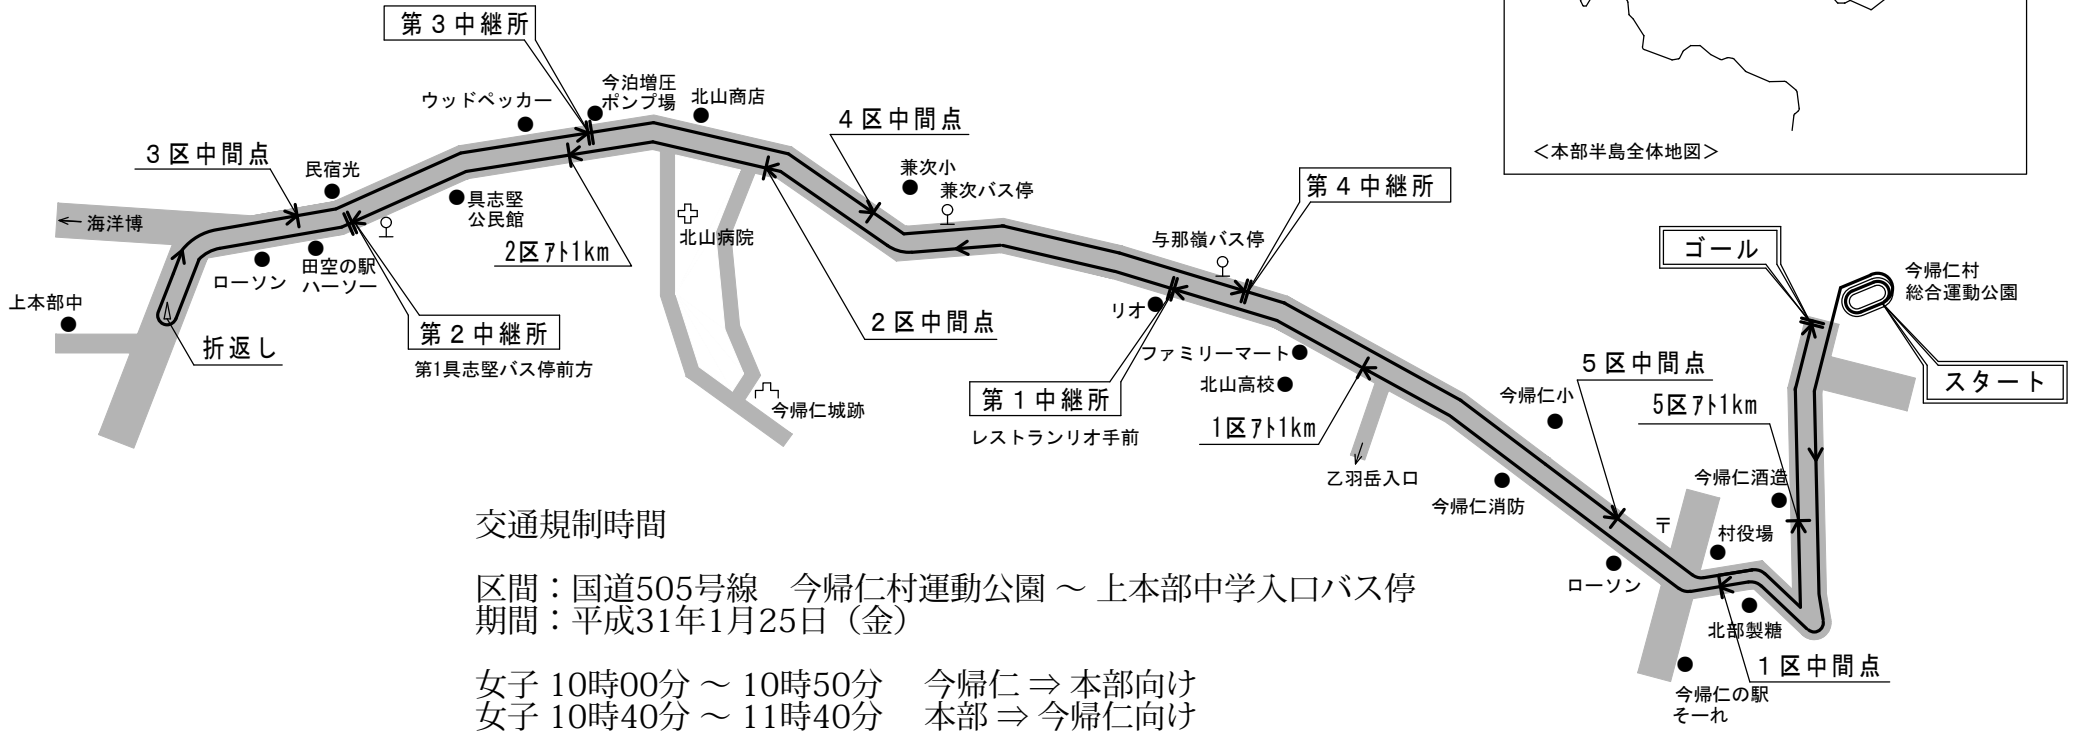

新人駅伝男女コース

交通規制時間

区間：国道505号線 今帰仁村運動公園 ~ 上本部中学入口バス停
 期間：平成31年1月25日 (金)

女子 10時00分 ~ 10時50分 今帰仁 ⇒ 本部向け
 女子 10時40分 ~ 11時40分 本部 ⇒ 今帰仁向け

男子 12時20分 ~ 13時05分 今帰仁 ⇒ 本部向け
 男子 12時50分 ~ 13時50分 本部 ⇒ 今帰仁向け