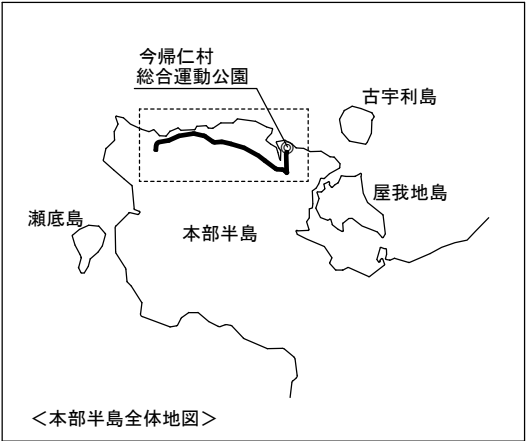

新人駅伝男女コース

交通規制時間

区間：国道505号線 今帰仁村運動公園 ~ 上本部中学入口バス停
 期間：平成31年1月25日 (金)

女子 10時00分 ~ 10時50分 今帰仁 ⇒ 本部向け
 女子 10時40分 ~ 11時40分 本部 ⇒ 今帰仁向け

男子 12時20分 ~ 13時05分 今帰仁 ⇒ 本部向け
 男子 12時50分 ~ 13時50分 本部 ⇒ 今帰仁向け