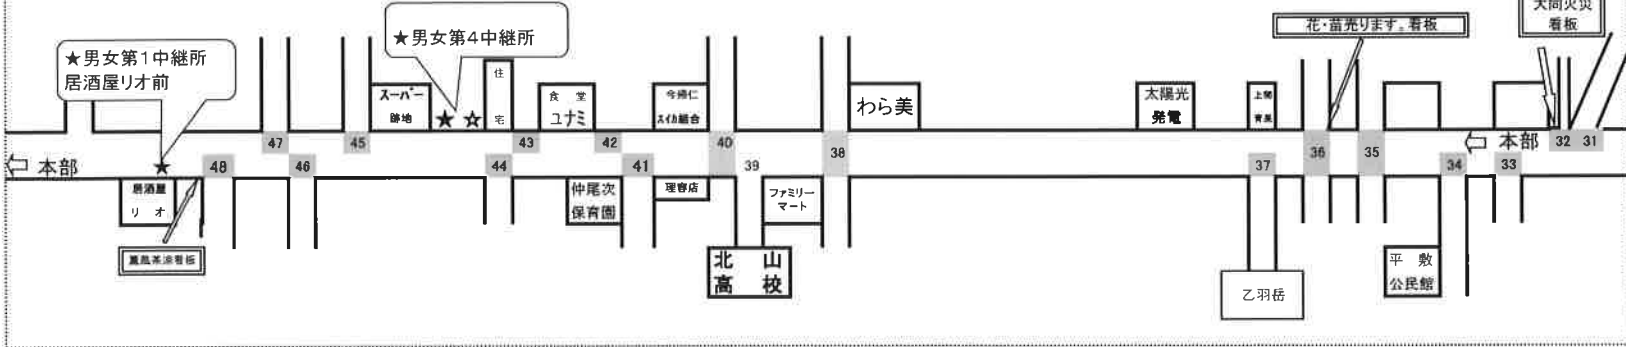

# 交通規制期間

沖縄県高校新人駅伝競走大会

令和2年1月24日（金） 10時～13時50分

女子	10:00~10:50	今帰仁村	⇒	本部
女子	10:40~11:40	本部	⇒	今帰仁村
男子	12:20~13:05	今帰仁村	⇒	本部
男子	12:50~13:50	本部	⇒	今帰仁村

区間 国道505号線 今帰仁村運動公園～上本部中学入口バス停

【令和元年度 沖縄県高等学校新人駅伝競走大会交通整理員配置図】

- 【主催】： 沖縄県高等学校体育連盟、沖縄県教育委員会、沖縄陸上競技協会
- 【後援】： (財)沖縄県体育協会(今帰仁村・本部町) (男子)午後12:20
- 【主管】： 沖縄県高等学校体育連盟陸上専門部 ★男子5区間(21.0975km)
- 【日時】： 令和2年度1月24日(金) スタート 《女子》 午前10:00
- 【場所】： 今帰仁村運動公園～(スタート・ゴール) ★女子5区間(21.0975km)
- 【主催】： 沖縄県高等学校体育連盟、沖縄県教育委員会、沖縄陸上競技協会

【NO.1】 《今帰仁村》 運動公園～仲宗根区～謝名区

【運動公園～仲宗根区～与那嶺区】

P	配置場所	観察員	補助員
①	今帰仁村運動公園入口		1
②	自動車学校入口	3	
③	第一渡喜仁バス停	1	
④	謝花弘宅付近・折返点	2	
⑤	闘牛場入口		1
⑥	今帰仁酒造入口	3	
⑦	NTT施設向かい		1
⑧	今帰仁美容室向かい		1
⑨	割烹あじろ大城パーラー向かい		1
⑩	民宿まるや横		1
⑪	大城三棟宅横		1
⑫	仲宗根十字路	1	1
⑬	今帰仁給油所三叉路	1	1
⑭	大井川橋手前三叉路		
⑮	なーはー屋前		
⑯	Aコープ前		
⑰	旧キングストア前		
⑱	北部製糖工場前		1
⑲	比嘉盛一事務所前		1
⑳	スタックルミ(道)前		1
㉑	コミュニティセンター駐車場出入口		1
㉒	今帰仁村役場前交差点	2	
㉓	ローソ前		2
㉔	美ら島		1
㉕	謝名売店前・バス停向かい		2
㉖	今帰仁診療所前		
㉗	JA給油所前		1
㉘	仲原馬場	1	
㉙	ダチョウランド前		1
㉚	ウンビ入口		1
㉛	ウンビ入口(大岡火災看板前)		1
㉜	旧マエダ鉄工所前		1
㉝	平敷公民館入口		1
㉞	平敷区入口		1
㉟	「花・苗売ります。」看板前		1
㊱	乙羽岳入口		1
㊲	嶺山区入口	1	
㊳	北山高校入口		1
㊴	与那嶺区入口		
㊵	仲尾次保育所入口		1
㊶	食堂ユナミ横		1
㊷	食堂ユナミ先		1
㊸	住宅向かい		1
合計		15	37

【NO.2】 《今帰仁村》 平敷～諸志

45	与那嶺スーパ-跡地		1
46	与那嶺区集落入口		1
47	梯梧荘入口		1
48	「薫風茶涼」看板前		1
合計		15	37