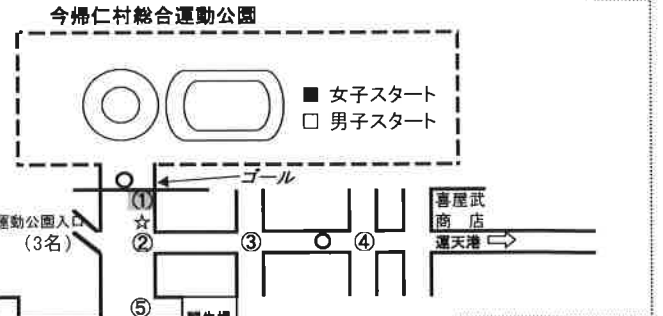

# 交通規制期間

沖縄県高校新人駅伝競走大会

令和2年1月24日（金） 10時～13時50分

女子	10:00~10:50	今帰仁村	⇒	本部
女子	10:40~11:40	本部	⇒	今帰仁村
男子	12:20~13:05	今帰仁村	⇒	本部
男子	12:50~13:50	本部	⇒	今帰仁村

区間 国道505号線 今帰仁村運動公園～上本部中学入口バス停

【令和元年度 沖縄県高等学校新人駅伝競走大会交通整理員配置図】

【NO.1】 《今帰仁村》 運動公園～仲宗根区～謝名区

【運動公園～仲宗根区～与那嶺区】

P	配置場所	観察員	補助員
①	今帰仁村運動公園入口		1
②	自動車学校入口	3	
③	第一渡喜仁バス停	1	
④	謝花弘宅付近・折返点	2	
⑤	闘牛場入口		1
⑥	今帰仁酒造入口	3	
⑦	NTT施設向かい		1
⑧	今帰仁美容室向かい		1
⑨	割烹あじろ大城パーラー向かい		1
⑩	民宿まるや横		1
⑪	大城三棟宅横		1
⑫	仲宗根十字路	1	1
⑬	今帰仁給油所三叉路	1	1
⑭	大井川橋手前三叉路		
⑮	なーはー屋前		
⑯	Aコープ前		
⑰	旧キングストア前		
⑱	北部製糖工場前		1
⑲	比嘉盛一事務所前		1
⑳	スタックルミ(道)前		1
㉑	コミュニティセンター駐車場出入口		1
㉒	今帰仁村役場前交差点	2	
㉓	ローソ前		2
㉔	美ら島		1
㉕	謝名売店前・バス停向かい		2
㉖	今帰仁診療所前		
㉗	JA給油所前		1
㉘	仲原馬場	1	
㉙	ダチョウランド前		1
㉚	ウンビ入口		1
㉛	ウンビ入口(大岡火災看板前)		1
㉜	旧マエダ鉄工所前		1
㉝	平敷公民館入口		1
㉞	平敷区入口		1
㉟	「花・苗売ります。」看板前		1
㊱	乙羽岳入口		1
㊲	嶺山区入口	1	
㊳	北山高校入口		1
㊴	与那嶺区入口		
㊵	仲尾次保育所入口		1
㊶	食堂ユナミ横		1
㊷	食堂ユナミ先		1
㊸	住宅向かい		1
合計		15	37

【NO.2】 《今帰仁村》 平敷～諸志

45	与那嶺スーパ-跡地		1
46	与那嶺区集落入口		1
47	梯梧荘入口		1
48	「薫風茶涼」看板前		1
合計		15	37