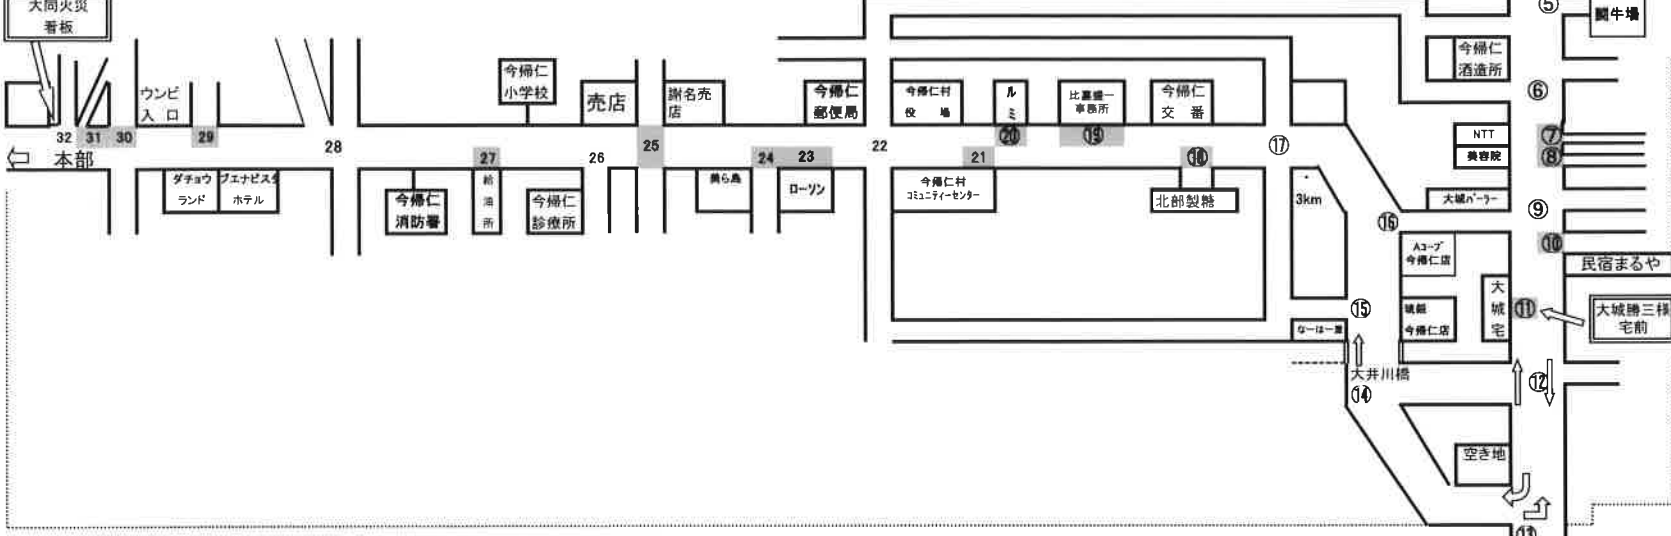

# 交通規制期間

沖縄県高校新人駅伝競走大会

令和2年1月24日（金） 10時～13時50分

女子	10:00~10:50	今帰仁村	⇒	本部
女子	10:40~11:40	本部	⇒	今帰仁村
男子	12:20~13:05	今帰仁村	⇒	本部
男子	12:50~13:50	本部	⇒	今帰仁村

区間 国道505号線 今帰仁村運動公園～上本部中学入口バス停

【令和元年度 沖縄県高等学校新人駅伝競走大会交通整理員配置図】

- 【主催】： 沖縄県高等学校体育連盟、沖縄県教育委員会、沖縄陸上競技協会
- 【後援】： (財)沖縄県体育協会(今帰仁村・本部町) (男子)午後12:20
- 【主管】： 沖縄県高等学校体育連盟陸上専門部 ★男子5区間(21.0975km)
- 【日時】： 令和2年度1月24日(金) スタート 《女子》 午前10:00
- 【場所】： 今帰仁村運動公園～(スタート・ゴール) ★女子5区間(21.0975km)
- 【主催】： 沖縄県高等学校体育連盟、沖縄県教育委員会、沖縄陸上競技協会

【NO.1】 《今帰仁村》 運動公園～仲宗根区～謝名区

【運動公園～仲宗根区～与那嶺区】

P	配置場所	観察員	補助員
①	今帰仁村運動公園入口		1
②	自動車学校入口	3	
③	第一渡喜仁バス停	1	
④	謝花弘宅付近・折返点	2	
⑤	闘牛場入口		1
⑥	今帰仁酒造入口	3	
⑦	NTT施設向かい		1
⑧	今帰仁美容室向かい		1
⑨	割烹あじろ大城パーラー向かい		1
⑩	民宿まるや横		1
⑪	大城三棟宅横		1
⑫	仲宗根十字路	1	1
⑬	今帰仁給油所三叉路	1	1
⑭	大井川橋手前三叉路		
⑮	なーはー屋前		
⑯	Aコープ前		
⑰	旧キングストア前		
⑱	北部製糖工場前		1
⑲	比嘉盛一事務所前		1
⑳	スタックルミ(道)前		1
㉑	コミュニティセンター駐車場出入口		1
㉒	今帰仁村役場前交差点	2	
㉓	ローソ前		2
㉔	美ら島		1
㉕	謝名売店前・バス停向かい		2
㉖	今帰仁診療所前		
㉗	JA給油所前		1
㉘	仲原馬場	1	
㉙	ダチョウランド前		1
㉚	ウンビ入口		1
㉛	ウンビ入口(大岡火災看板前)		1
㉜	旧マエダ鉄工所前		1
㉝	平敷公民館入口		1
㉞	平敷区入口		1
㉟	「花・苗売ります。」看板前		1
㊱	乙羽岳入口		1
㊲	嶺山区入口	1	
㊳	北山高校入口		1
㊴	与那嶺区入口		
㊵	仲尾次保育所入口		1
㊶	食堂ユナミ横		1
㊷	食堂ユナミ先		1
㊸	住宅向かい		1
合計		15	37

【NO.2】 《今帰仁村》 平敷～諸志

45	与那嶺スーパ-跡地		1
46	与那嶺区集落入口		1
47	梯梧荘入口		1
48	「薫風茶涼」看板前		1
合計		15	37