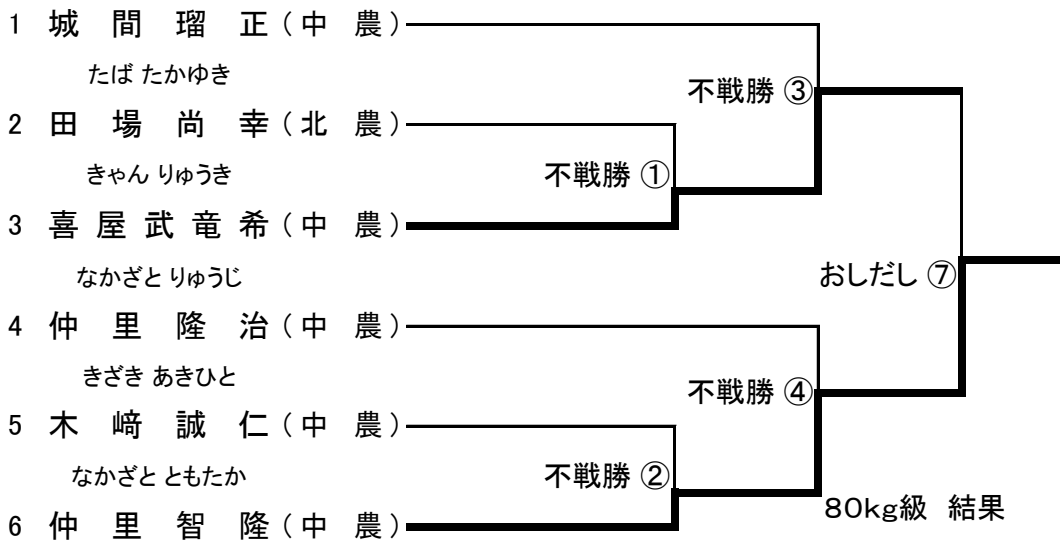

個人戦 100kg以上級

しろまりゆうせい

優勝 仲里智隆(中農)

3位決定戦