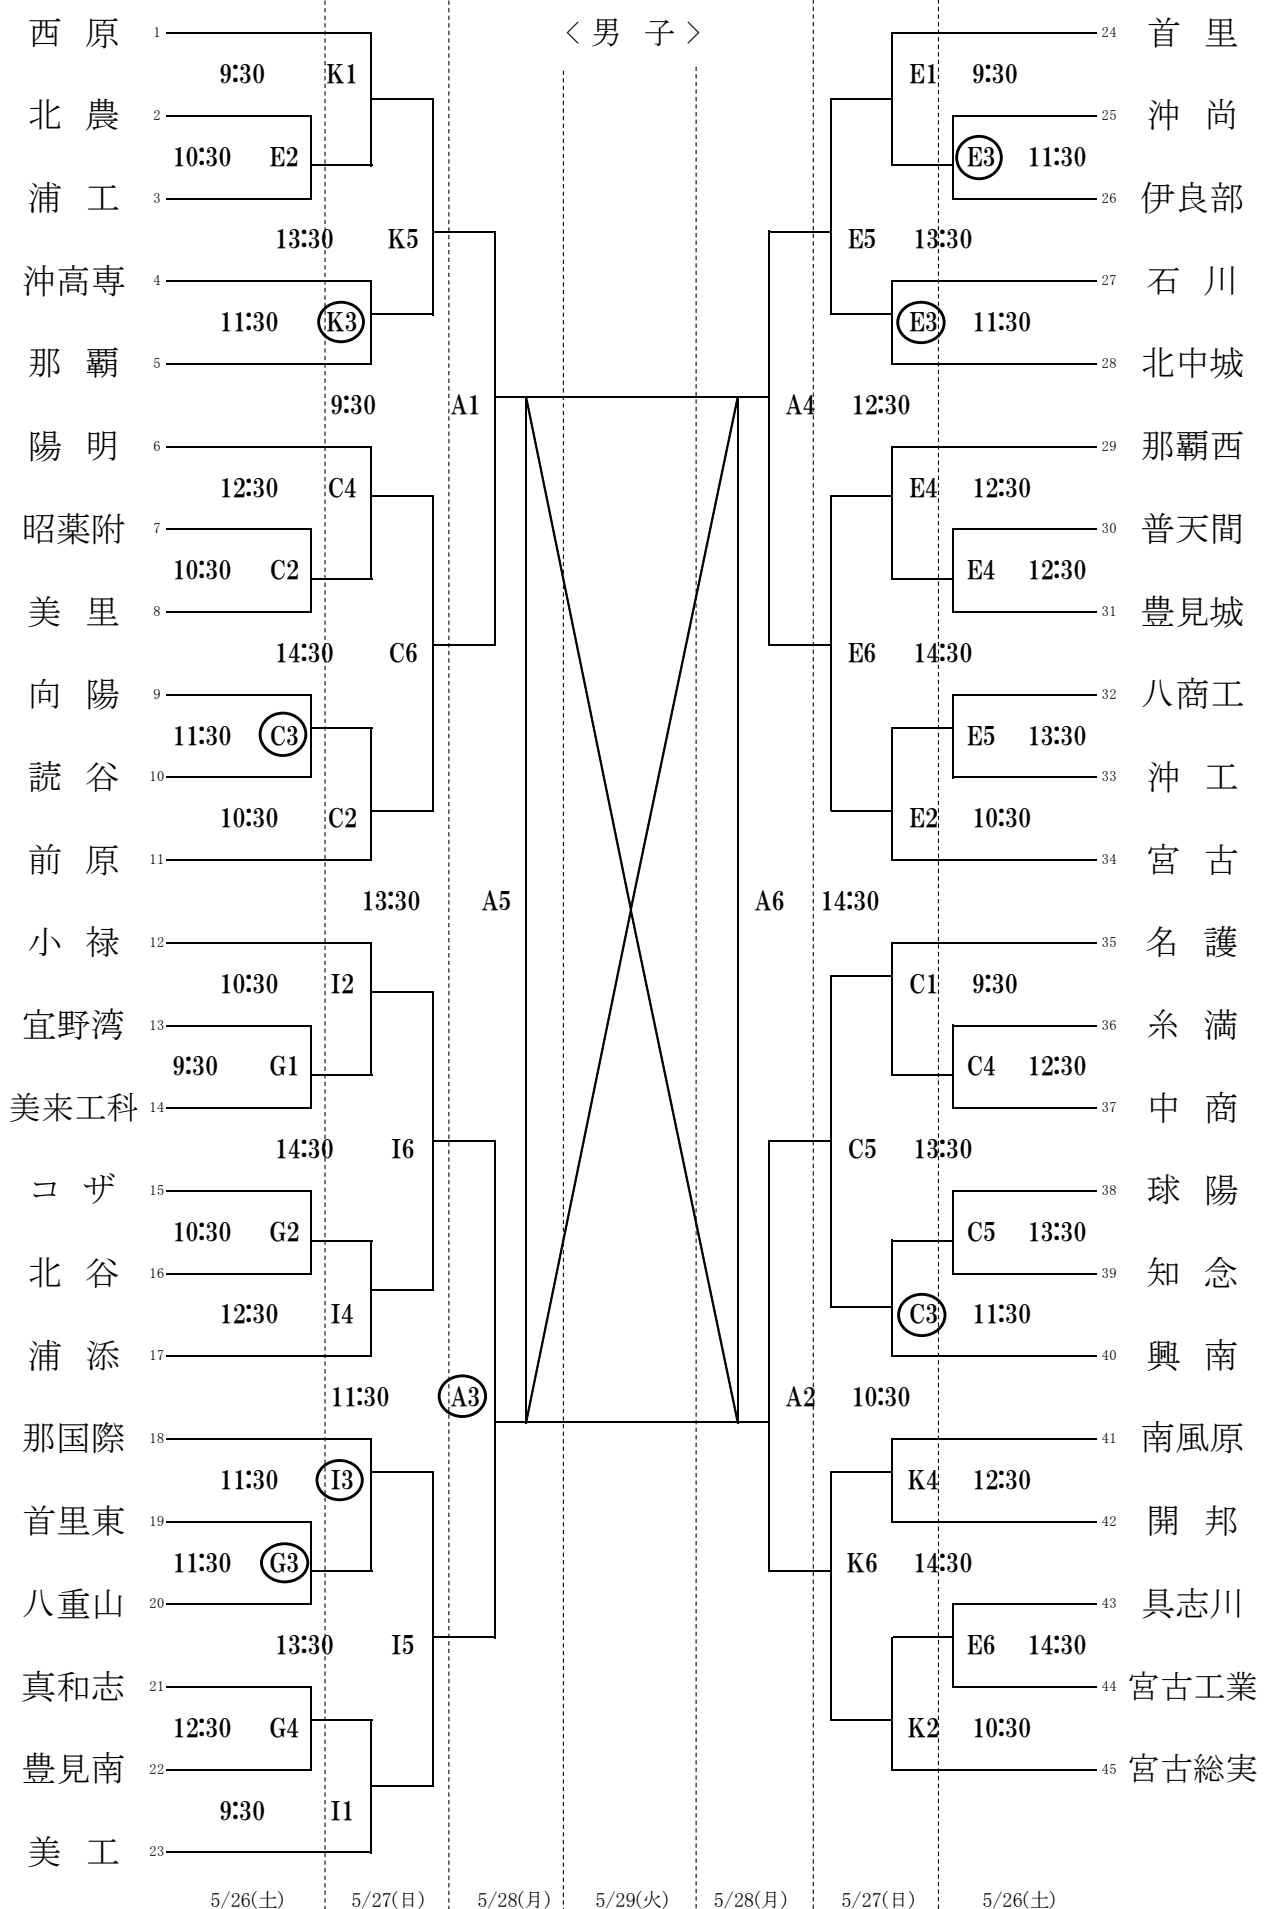

# 平成30年度 沖縄県高等学校総合体育大会

## バレーボール競技

### <男子>

コートA・B	コートC・D	コートE・F	コートG・H	コートI・J	コートK・L	
試合会場	那覇市民体育館	那覇工業高校	沖縄工業高校	開邦高校	那覇国際高校	西原高校

※ 第1試合開始時刻 9:30    ※ 第3試合の両チームは第1試合の補助員。

### <女子>

	コートA・B	コートC・D	コートE・F	コートG・H	コートI・J	コートK・L
試合会場	那覇市民体育館	那覇工業高校	沖縄工業高校	開邦高校	那覇国際高校	西原高校

※ 第1試合開始時刻 9:30    ※ 第3試合の両チームは第1試合の補助員。