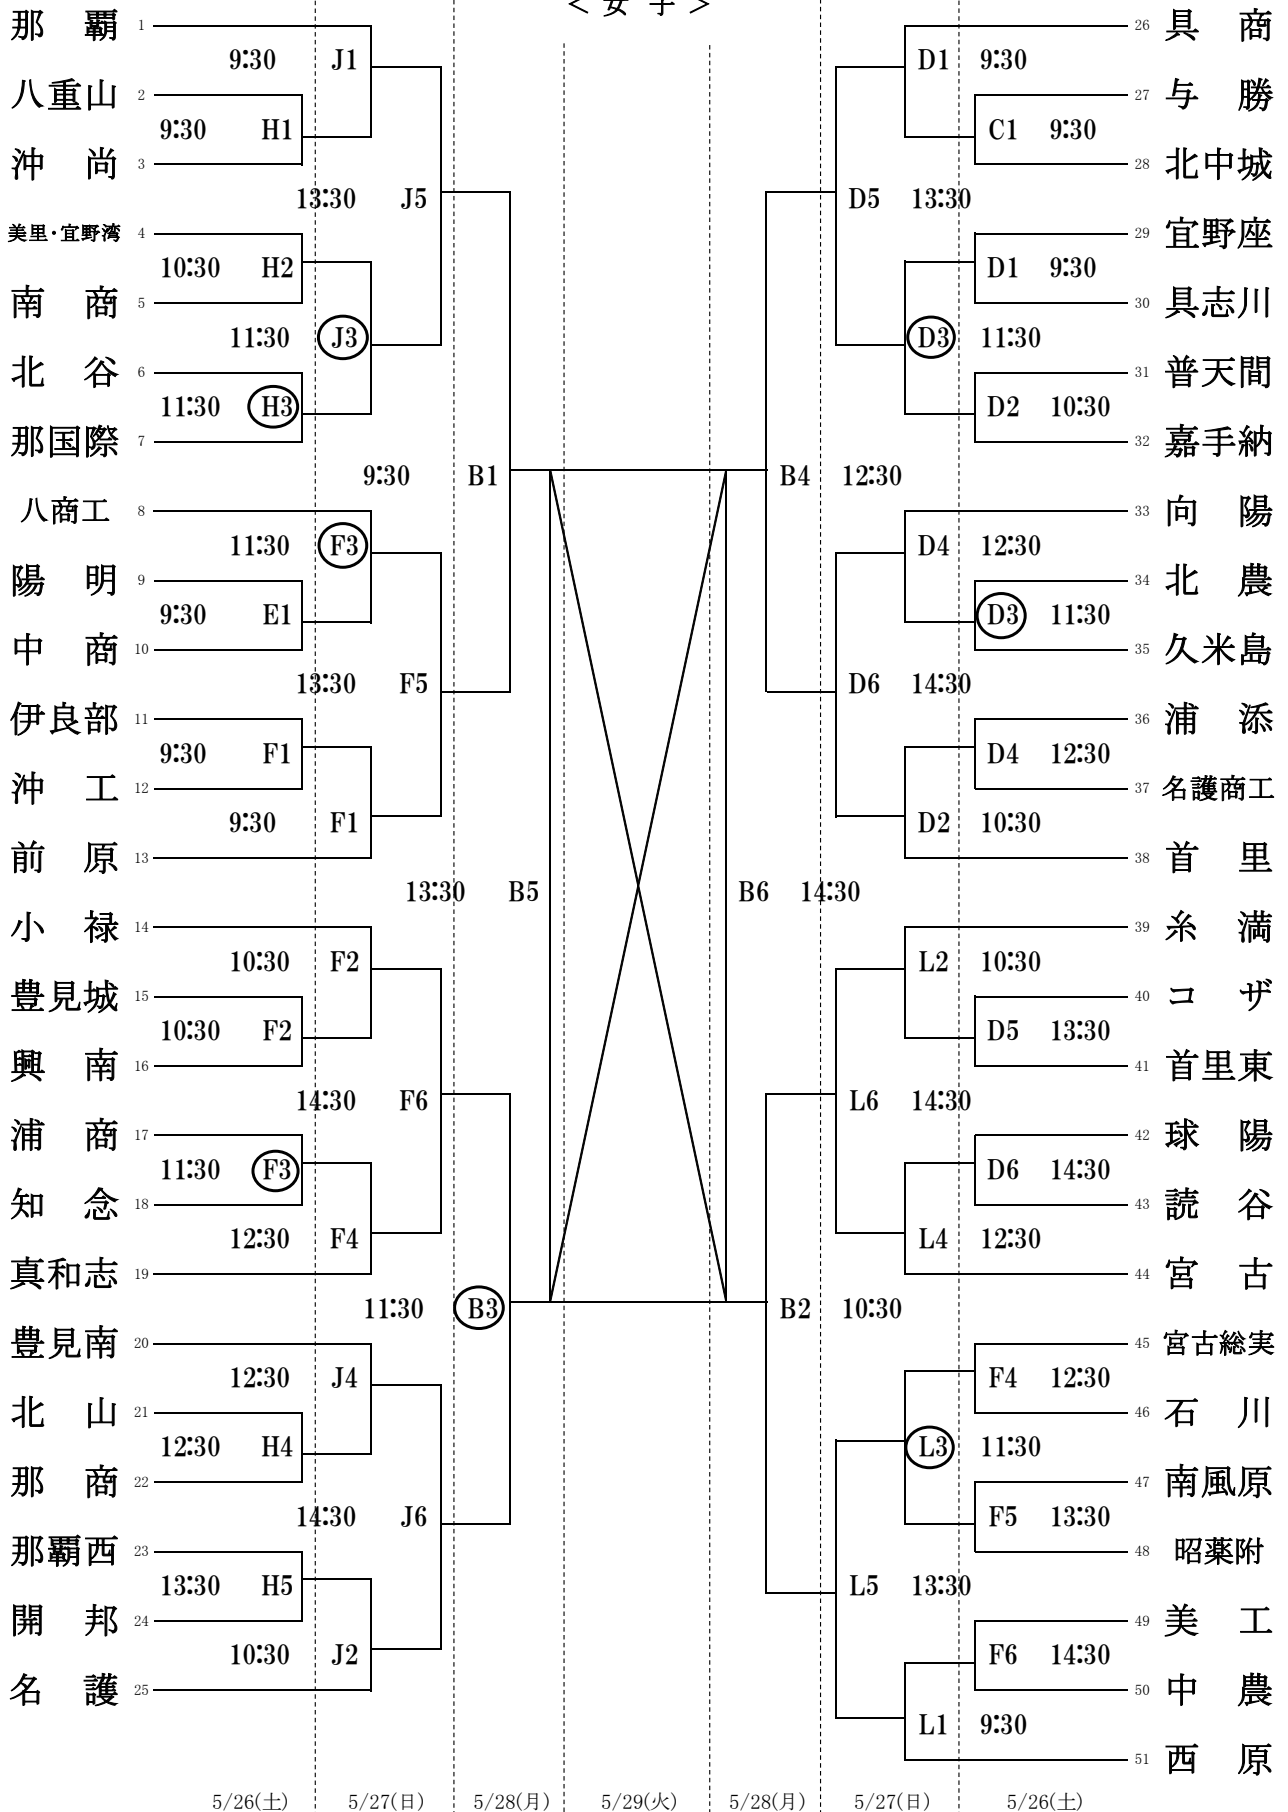

## バレーボール競技

### <男子>

コートA・B	コートC・D	コートE・F	コートG・H	コートI・J	コートK・L	
試合会場	那覇市民体育館	那覇工業高校	沖縄工業高校	開邦高校	那覇国際高校	西原高校

※ 第1試合開始時刻 9:30    ※ 第3試合の両チームは第1試合の補助員。

### <女子>

	コートA・B	コートC・D	コートE・F	コートG・H	コートI・J	コートK・L
試合会場	那覇市民体育館	那覇工業高校	沖縄工業高校	開邦高校	那覇国際高校	西原高校

※ 第1試合開始時刻 9:30    ※ 第3試合の両チームは第1試合の補助員。