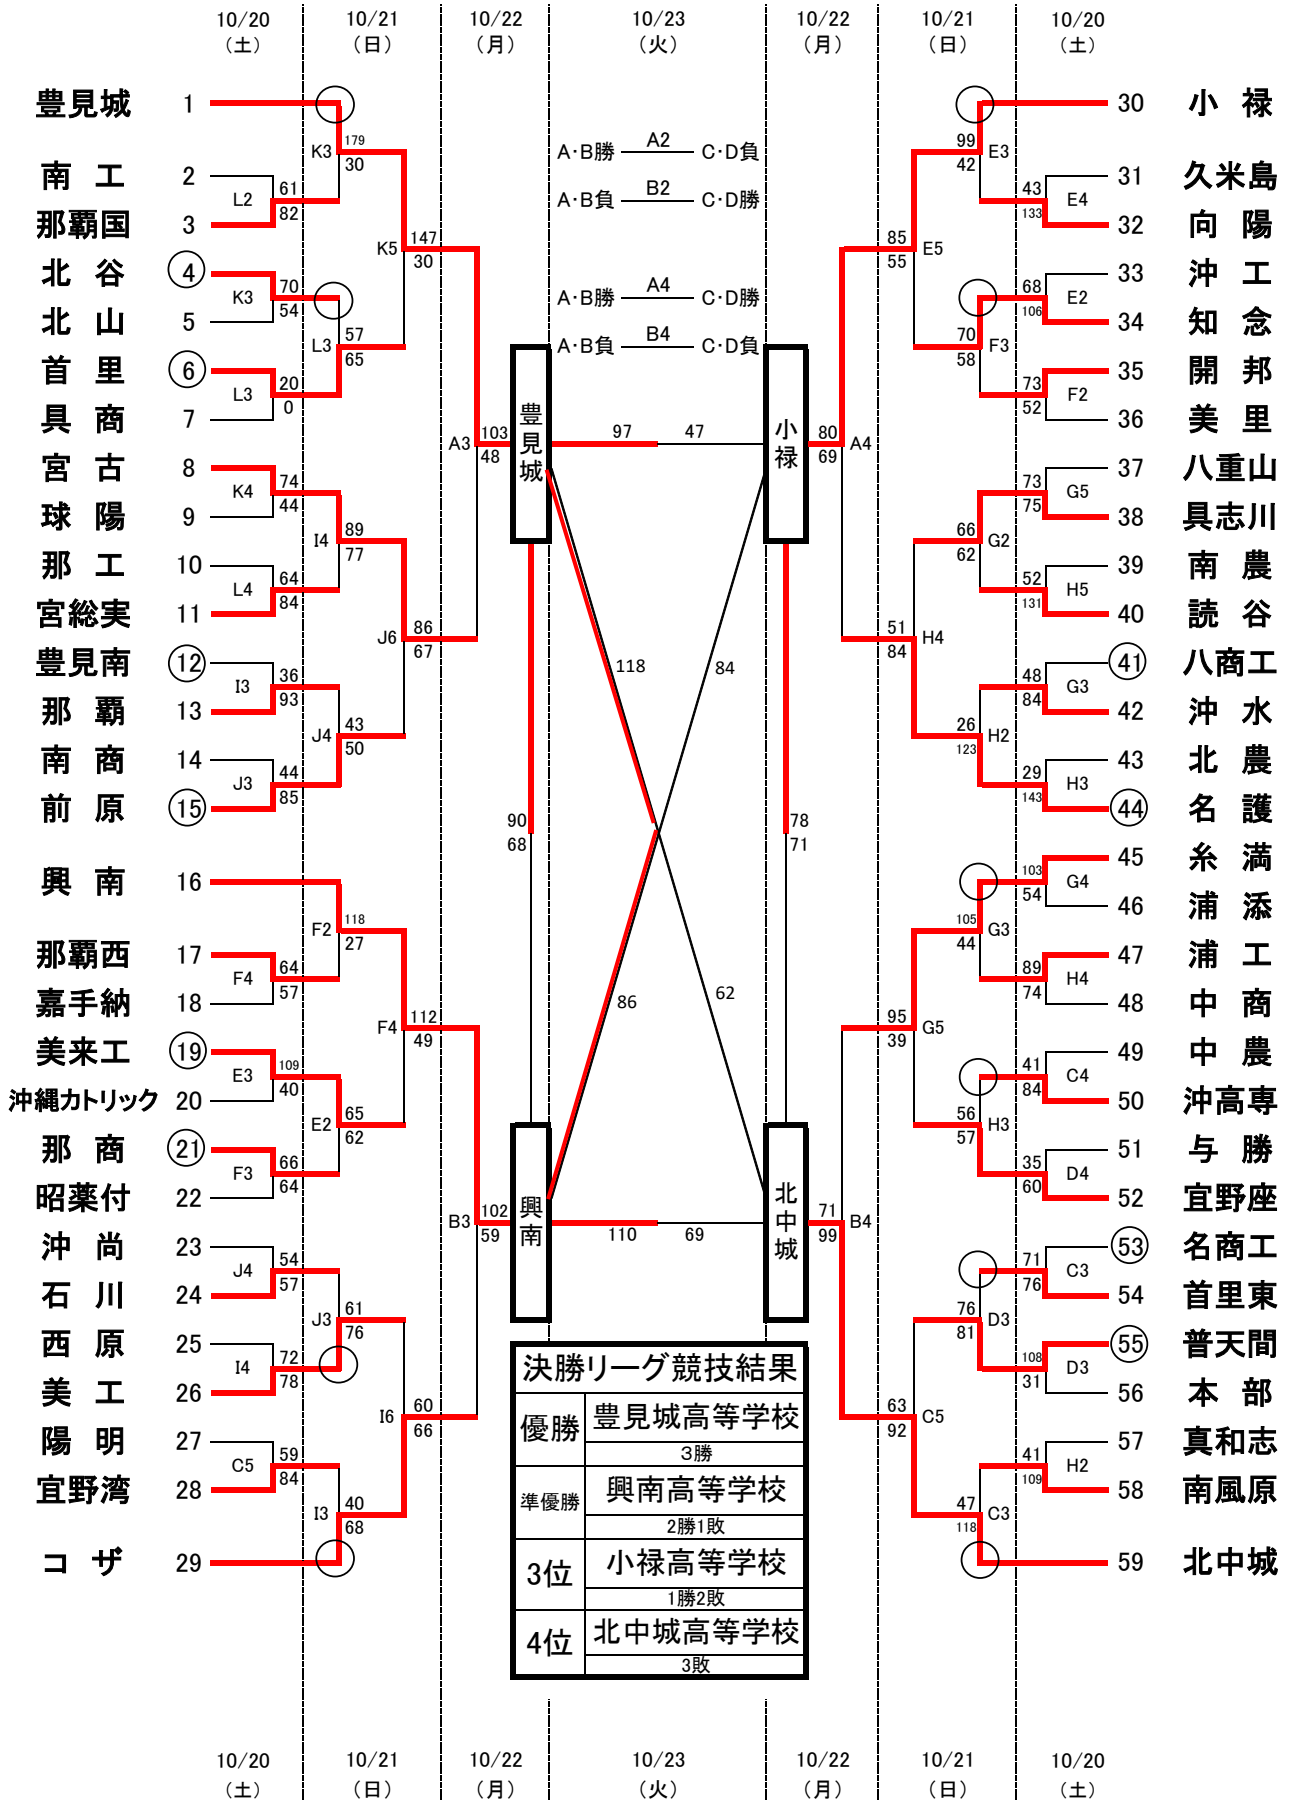

平成30年度 沖縄県高等学校新人体育大会(バスケットボール競技)

1・2日目	3・4日目
1試合目 9:00	9:00
2試合目 10:30	10:40
3試合目 12:00	12:20
4試合目 13:30	14:00
5試合目 15:00	15:40
6試合目 16:30	17:20

男子の部

会場	A・B	… 県 総合 体育 館
	C・D	… 小 禄 高 校
	E・F	… 沖 縄 工 業 高 校
	G・H	… 浦 添 高 校
	I・J	… 西 原 高 校
	K・L	… 具 志 川 商 業 高 校

平成30年度 沖縄県高等学校新人体育大会(バスケットボール競技)

1試合目	9:00	9:00
2試合目	10:30	10:40
3試合目	12:00	12:20
4試合目	13:30	14:00
5試合目	15:00	15:40
6試合目	16:30	17:20

女子の部

会場	A・B	… 県総合体育館
	C・D	… 小 禄 高校
	E・F	… 沖縄工業高校
	G・H	… 浦添高校
	I・J	… 西原高校
	K・L	… 具志川商業高校