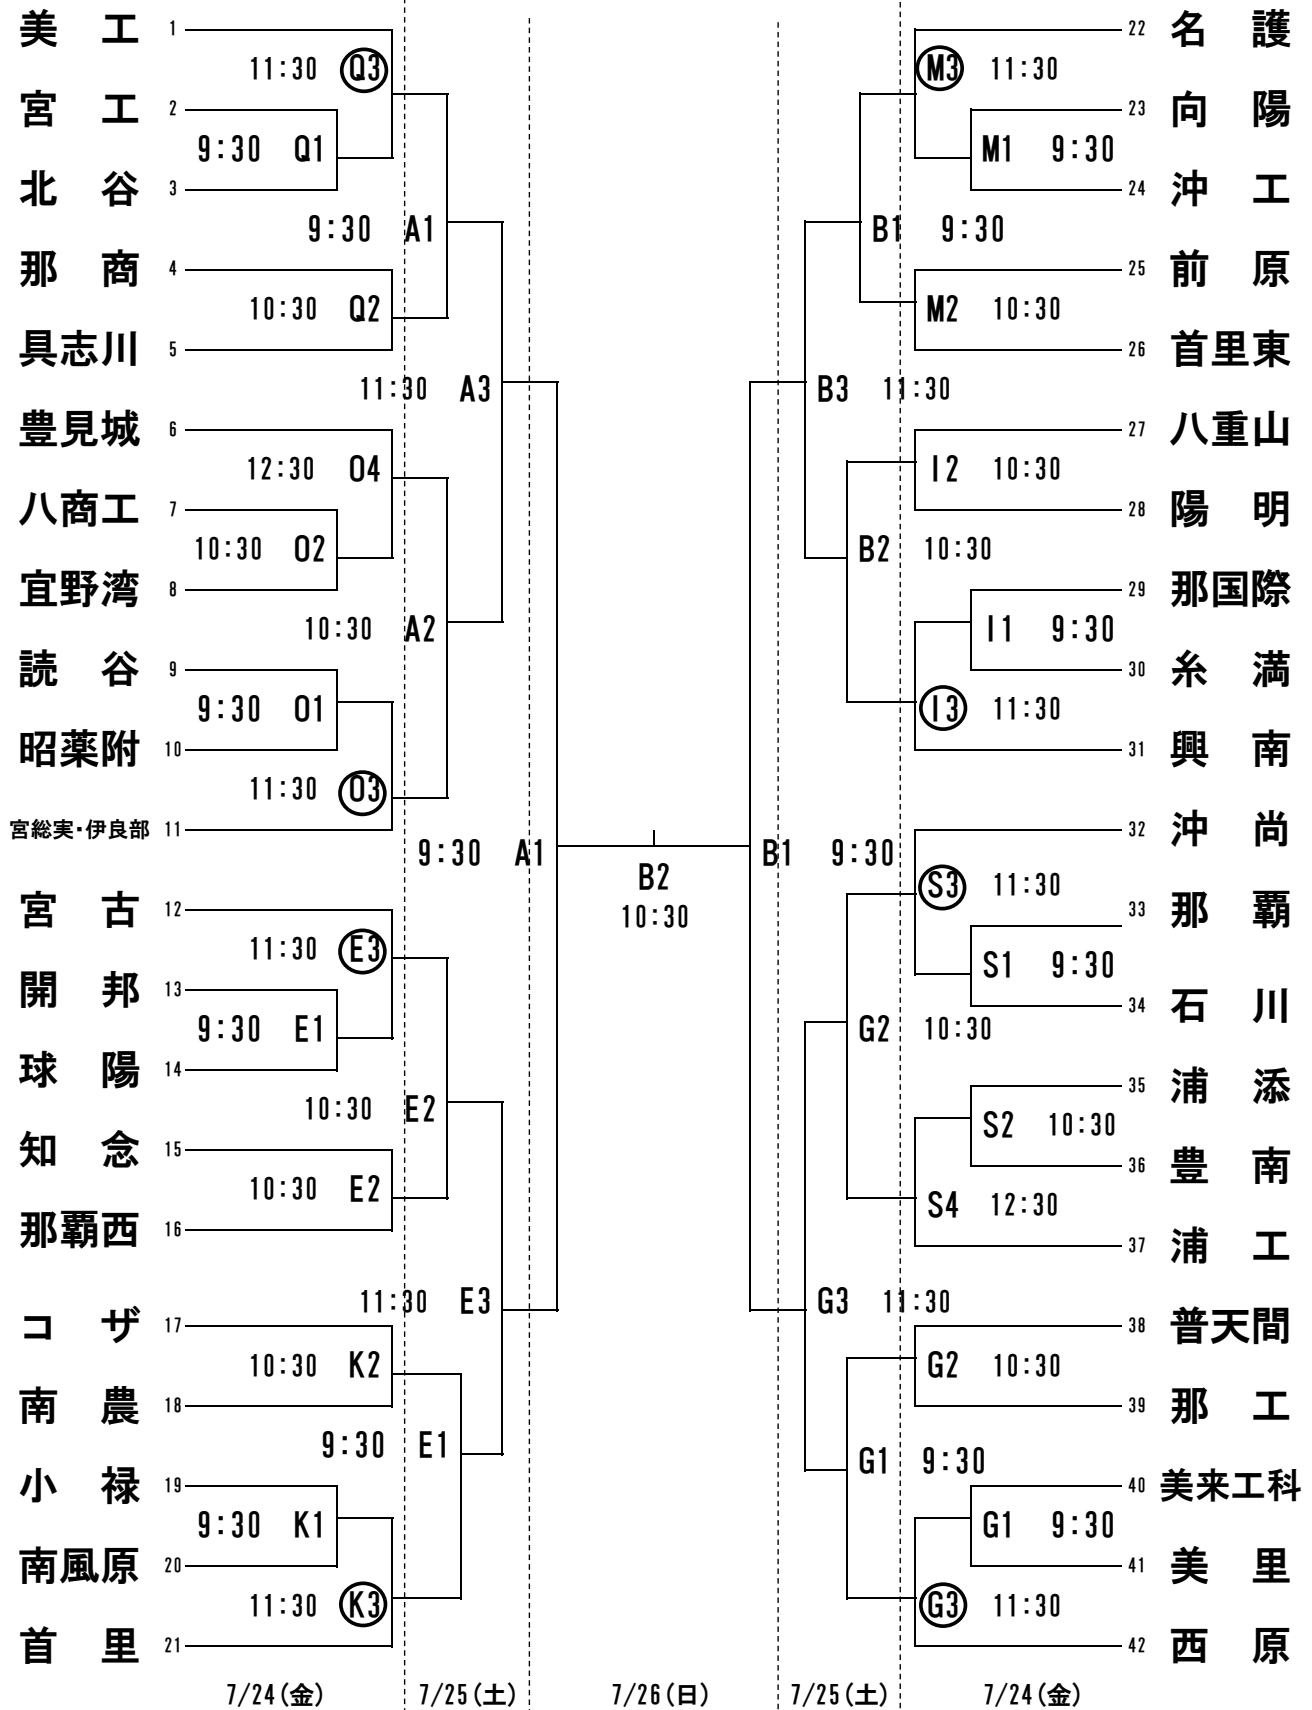

令和2年度 沖縄県高等学校総合体育大会 第68回沖縄県高等学校バレーボール競技大会

＜ 男 子 ＞

コート	A・B・C・D	E・F	G・H	I・J	K・L	M・N	O・P	Q・R	S・T
試合会場	豊見城市民体育館	中部商業高校	西原高校	那覇国際高校	小禄高校	沖縄工業高校	豊見城高校	那覇商業高校	真和志高校

※ 第1試合開始時刻 9:30 ※ 第3試合のチームは第1試合の補助員。

令和2年度 沖縄県高等学校総合体育大会
第68回沖縄県高等学校バレーボール競技大会

<女子>

コート	A・B・C・D	E・F	G・H	I・J	K・L	M・N	O・P	Q・R	S・T
試合会場	豊見城市民体育館	中部商業高校	西原高校	那覇国際高校	小禄高校	沖縄工業高校	豊見城高校	那覇商業高校	真和志高校

※ 第1試合開始時刻 9:30

※ 第3試合のチームは第1試合の補助員。