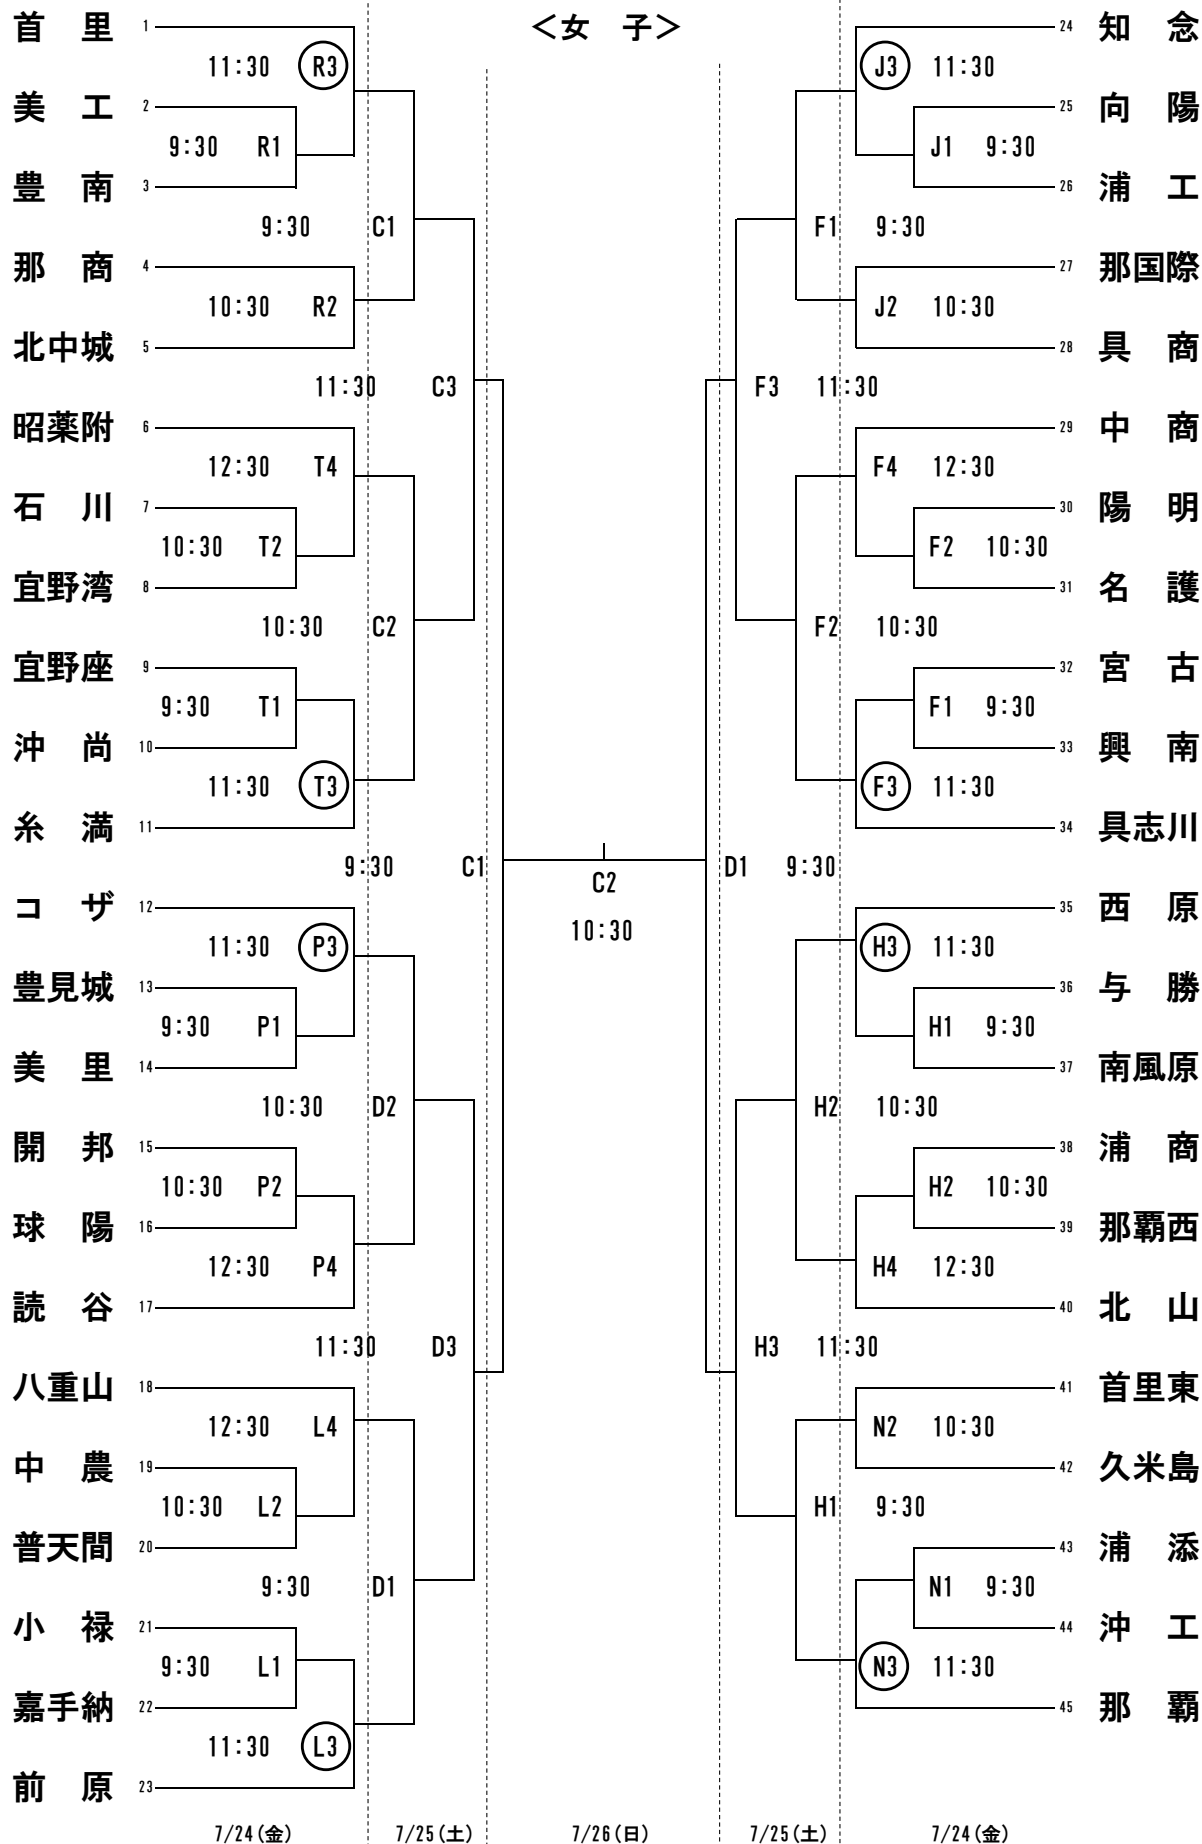

令和2年度 沖縄県高等学校総合体育大会 第68回沖縄県高等学校バレーボール競技大会

＜ 男 子 ＞

コート	A・B・C・D	E・F	G・H	I・J	K・L	M・N	O・P	Q・R	S・T
試合会場	豊見城市民体育館	中部商業高校	西原高校	那覇国際高校	小禄高校	沖縄工業高校	豊見城高校	那覇商業高校	真和志高校

※ 第1試合開始時刻 9:30 ※ 第3試合のチームは第1試合の補助員。

令和2年度 沖縄県高等学校総合体育大会
第68回沖縄県高等学校バレーボール競技大会

<女子>

コート	A・B・C・D	E・F	G・H	I・J	K・L	M・N	O・P	Q・R	S・T
試合会場	豊見城市民体育館	中部商業高校	西原高校	那覇国際高校	小禄高校	沖縄工業高校	豊見城高校	那覇商業高校	真和志高校

※ 第1試合開始時刻 9:30

※ 第3試合のチームは第1試合の補助員。