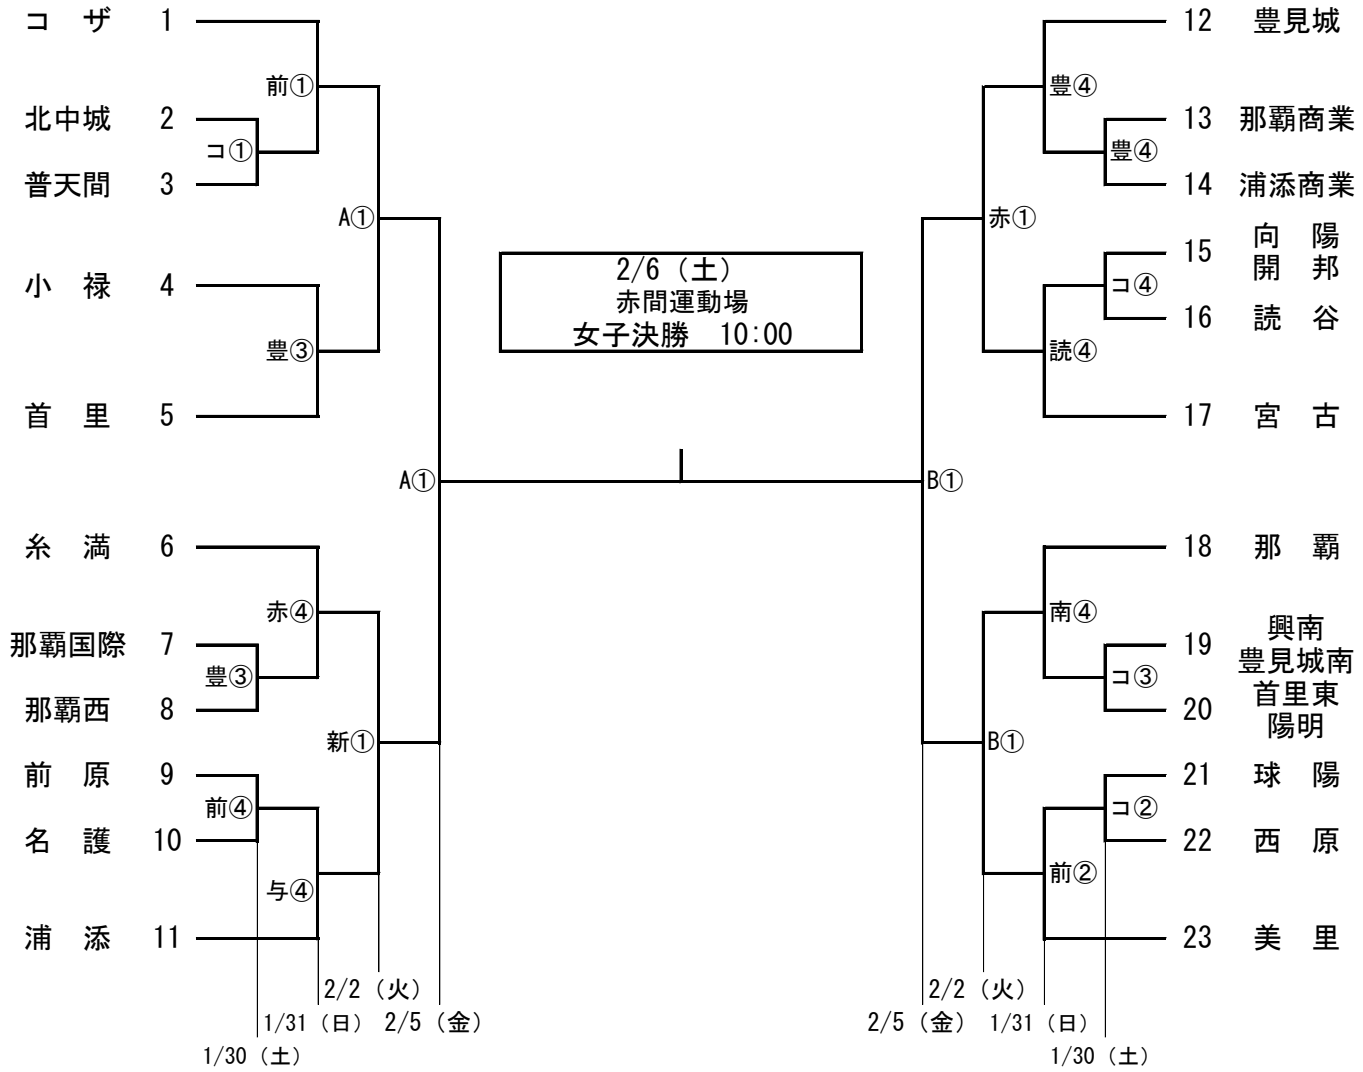

令和2年度 第55回 沖縄県高等学校新人体育大会サッカー競技(男子)

令和2年度 第28回 沖縄県高等学校新人体育大会サッカー競技(女子)

赤 … 赤間運動場 (人工芝)
 A … 県総蹴球場A
 B … 県総蹴球場B
 新 … 新都心公園多目的広場
 豊 … 豊見城高校
 南 … 南風原高校
 コ … コザ高校
 読 … 読谷高校
 前 … 前原高校
 与 … 与勝高校

開始時間

1/30 (土) 31 (日)
① 9 : 00
② 11 : 00
③ 13 : 00
④ 15 : 00

開始時間

2/2 (火)
① 10 : 00

開始時間

2/5 (金)
① 10 : 00

開始時間

2/6 (土)
① 10 : 00