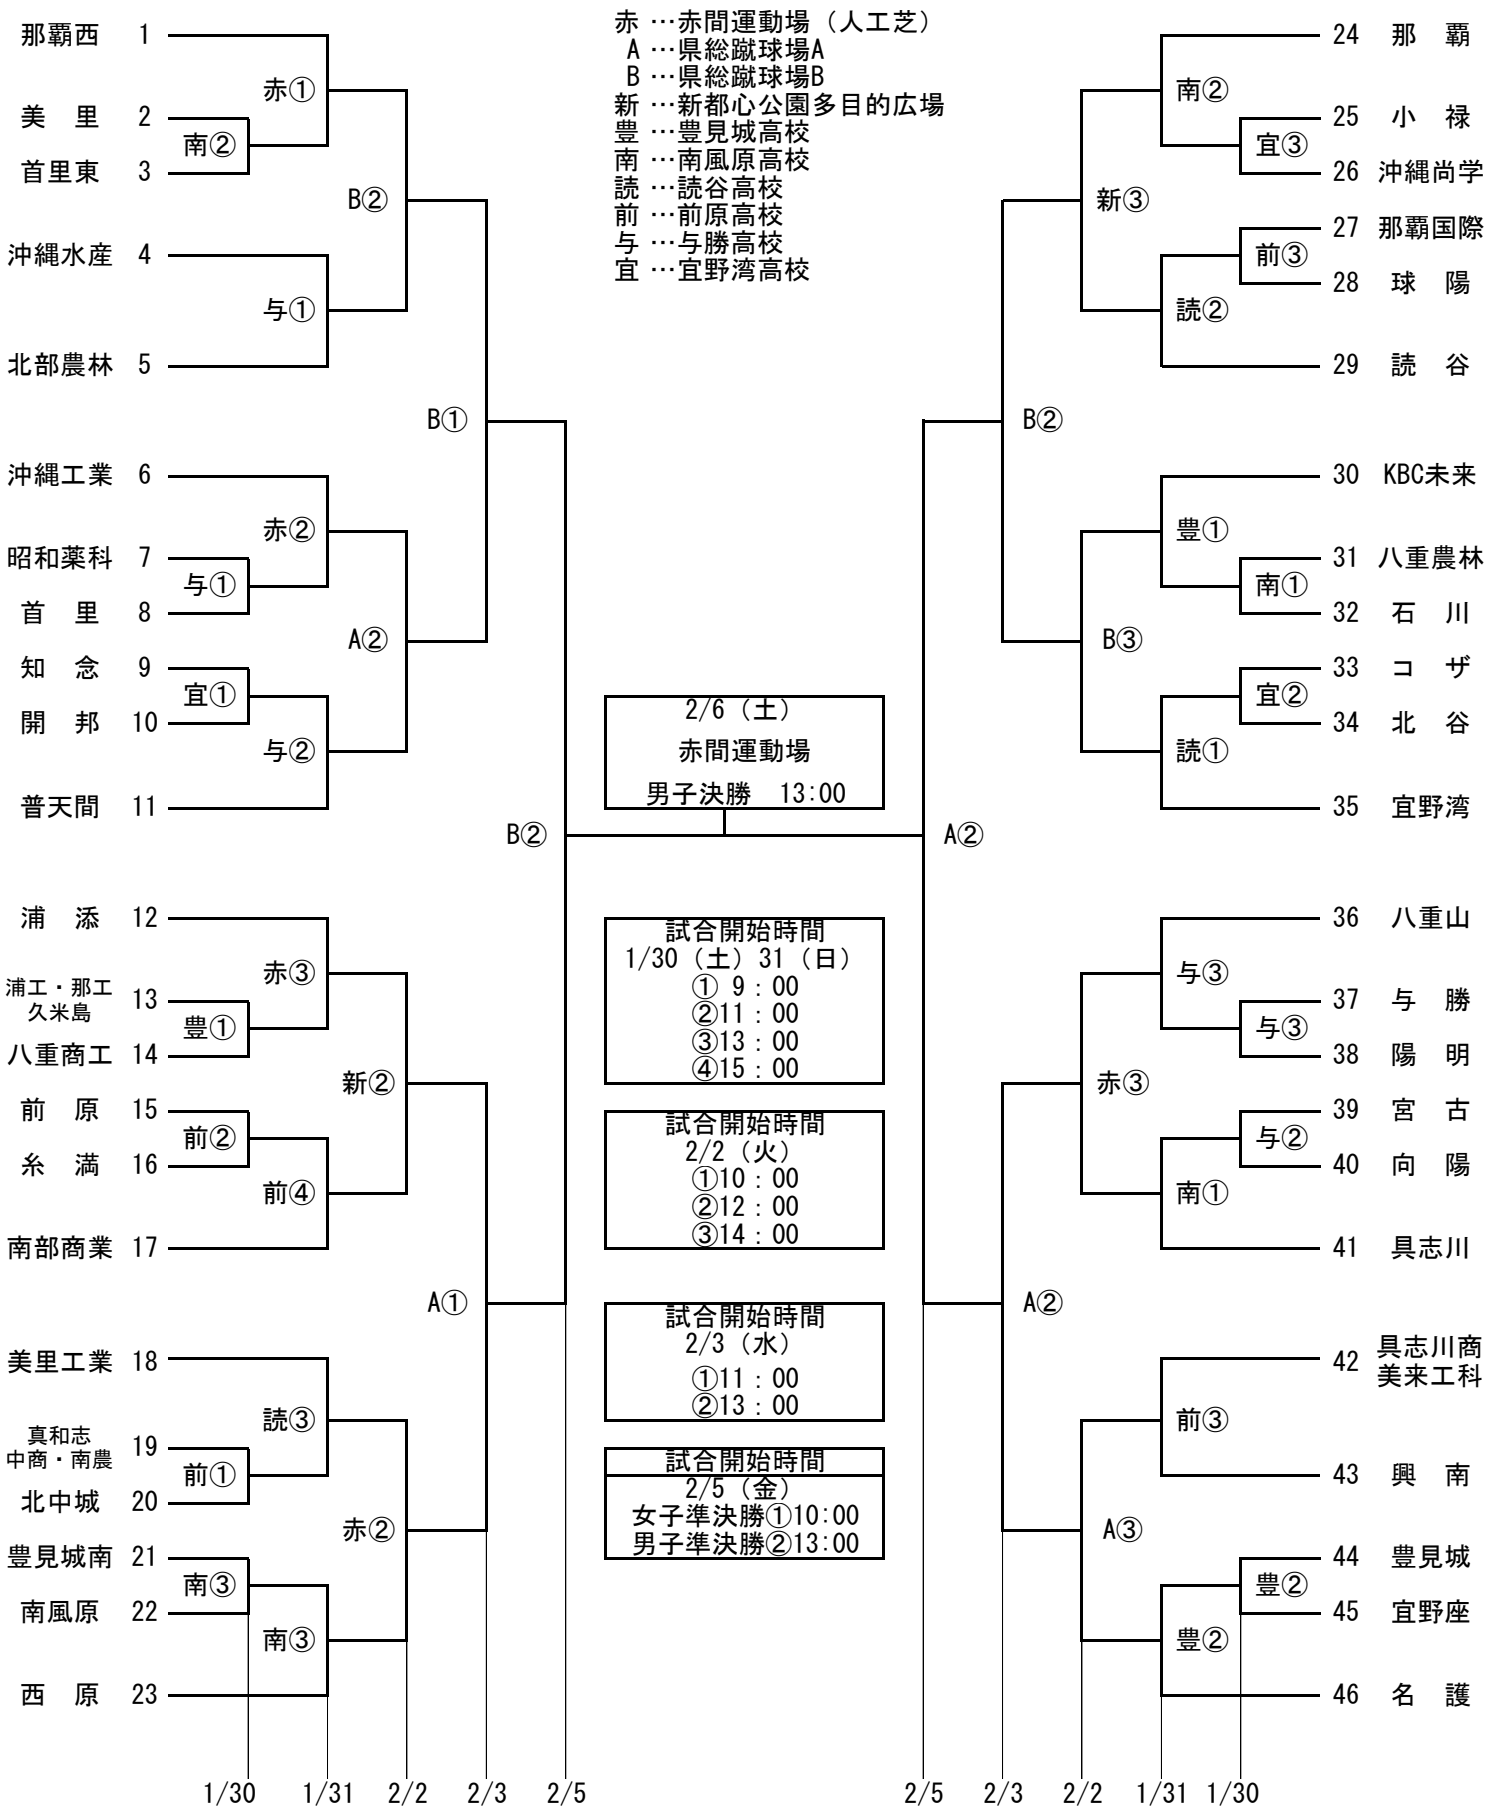

令和2年度 第55回 沖縄県高等学校新人体育大会サッカー競技(男子)

令和2年度 第28回 沖縄県高等学校新人体育大会サッカー競技(女子)

赤 … 赤間運動場 (人工芝)
 A … 県総蹴球場A
 B … 県総蹴球場B
 新 … 新都心公園多目的広場
 豊 … 豊見城高校
 南 … 南風原高校
 コ … コザ高校
 読 … 読谷高校
 前 … 前原高校
 与 … 与勝高校

開始時間

1/30 (土) 31 (日)
① 9 : 00
② 11 : 00
③ 13 : 00
④ 15 : 00

開始時間

2/2 (火)
① 10 : 00

開始時間

2/5 (金)
① 10 : 00

開始時間

2/6 (土)
① 10 : 00