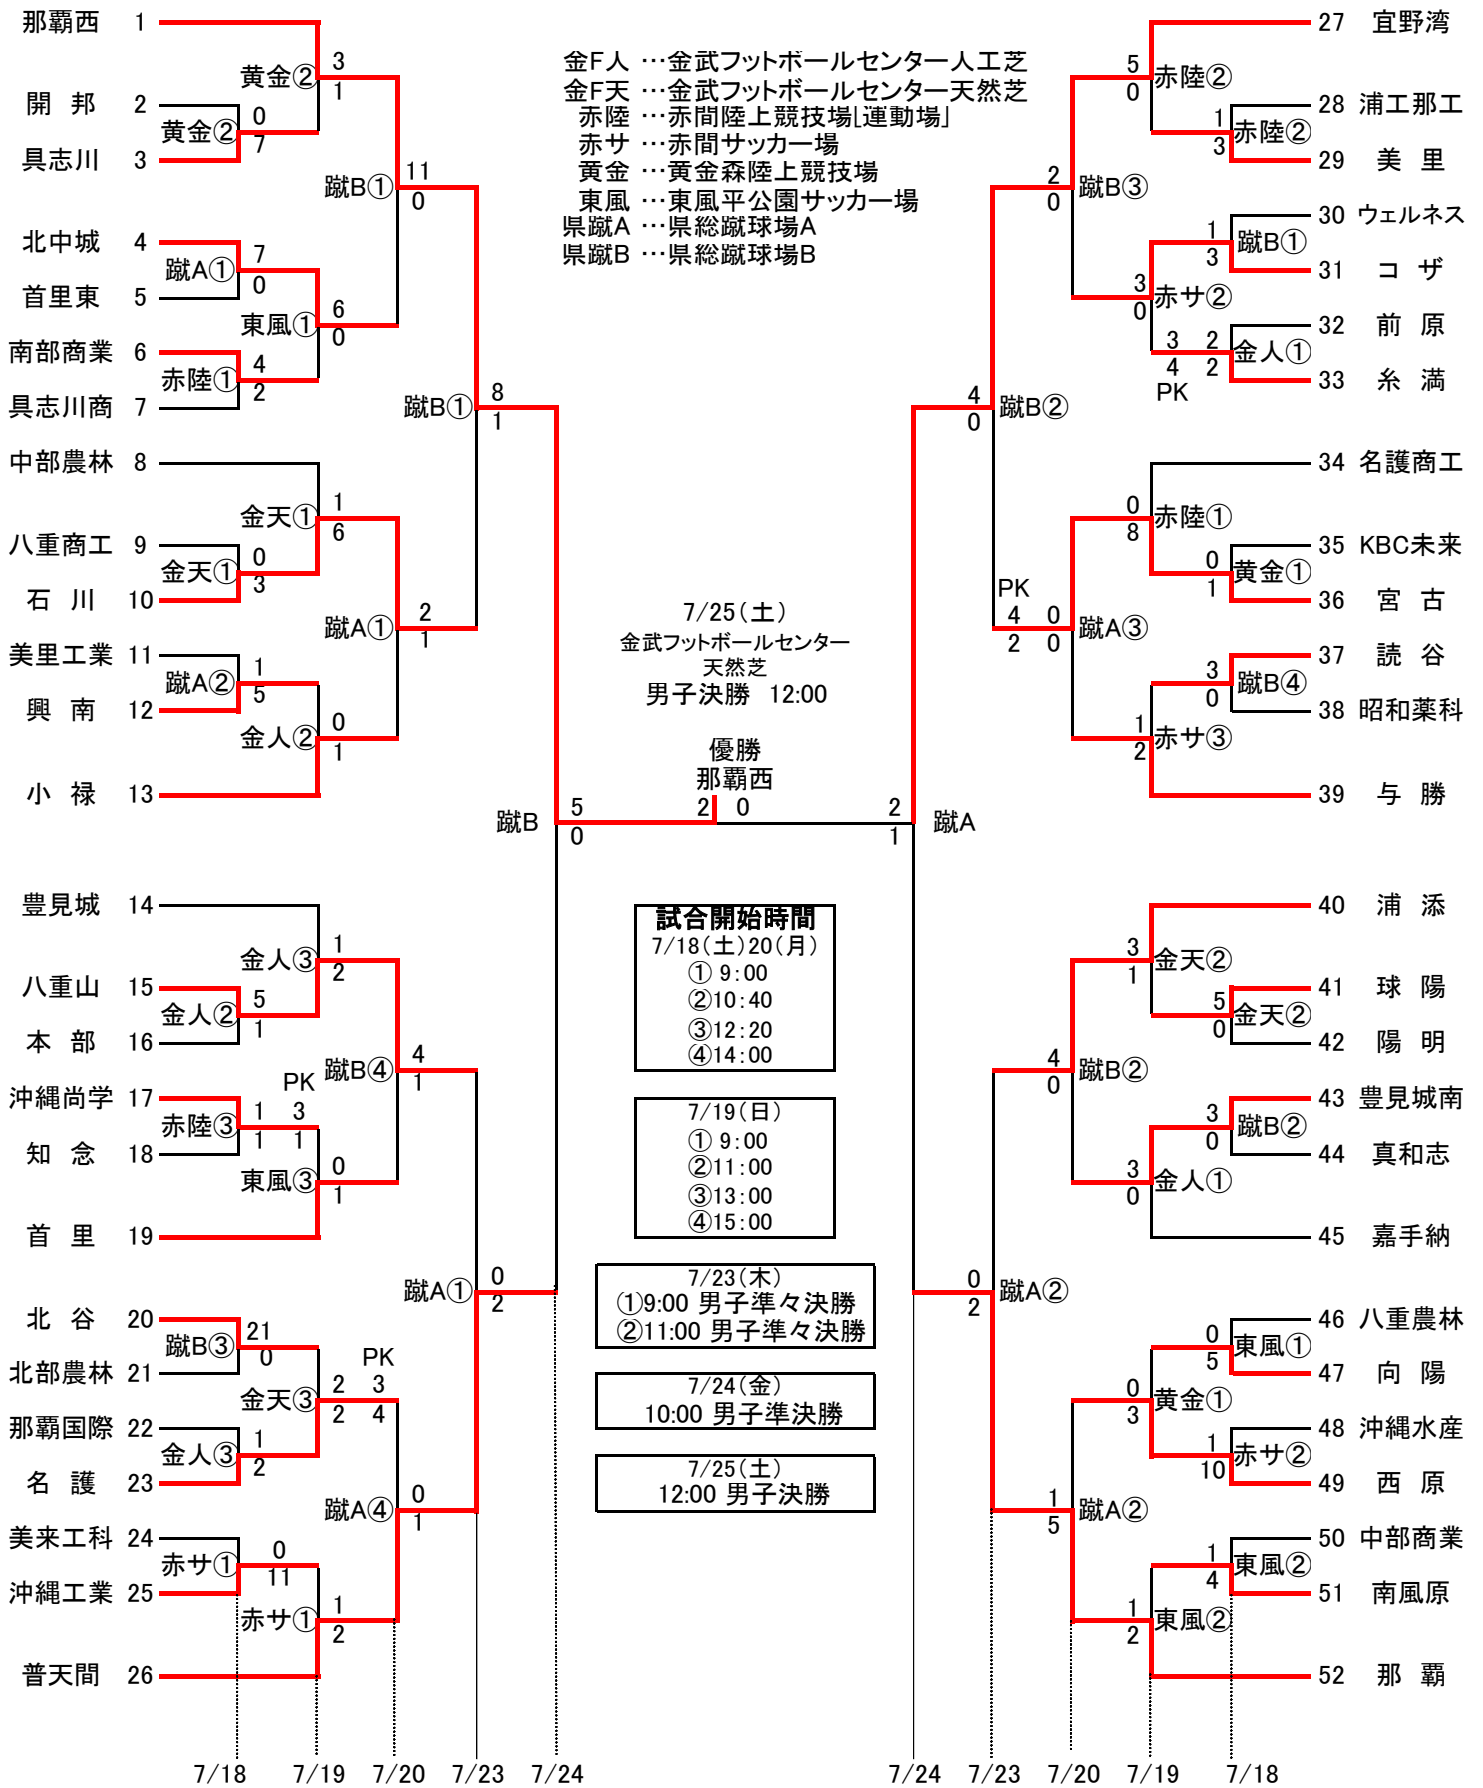

令和2年度 第56回 沖縄県高等学校総合体育大会サッカー競技(男子)

令和2年度 第28回 沖縄県高等学校総合体育大会サッカー競技(女子)

金F人 …金武フットボールセンター人工芝
 金F天 …金武フットボールセンター天然芝
 赤陸 …赤間陸上競技場[運動場]
 赤サ …赤間サッカー場
 黄金 …黄金森陸上競技場
 東風 …東風平公園サッカー場
 県蹴A …県総蹴球場A
 県蹴B …県総蹴球場B