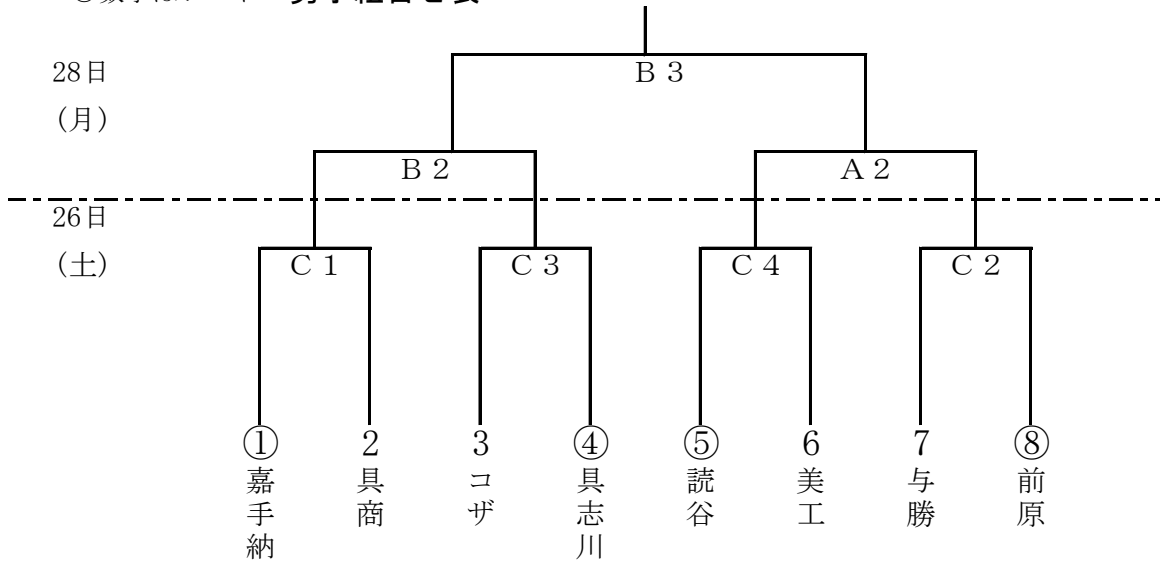

令和元年度 沖縄県高等学校新人体育大会ソフトボール競技

A球場：嘉手納海浜多目的広場（北）駐車場側
 B球場：嘉手納海浜多目的広場（南）球場側
 C球場：恩納村赤間総合運動公園サブグラウンド
 試合開始 9時

○数字はシード 男子組合せ表

○数字はシード 女子組合せ表