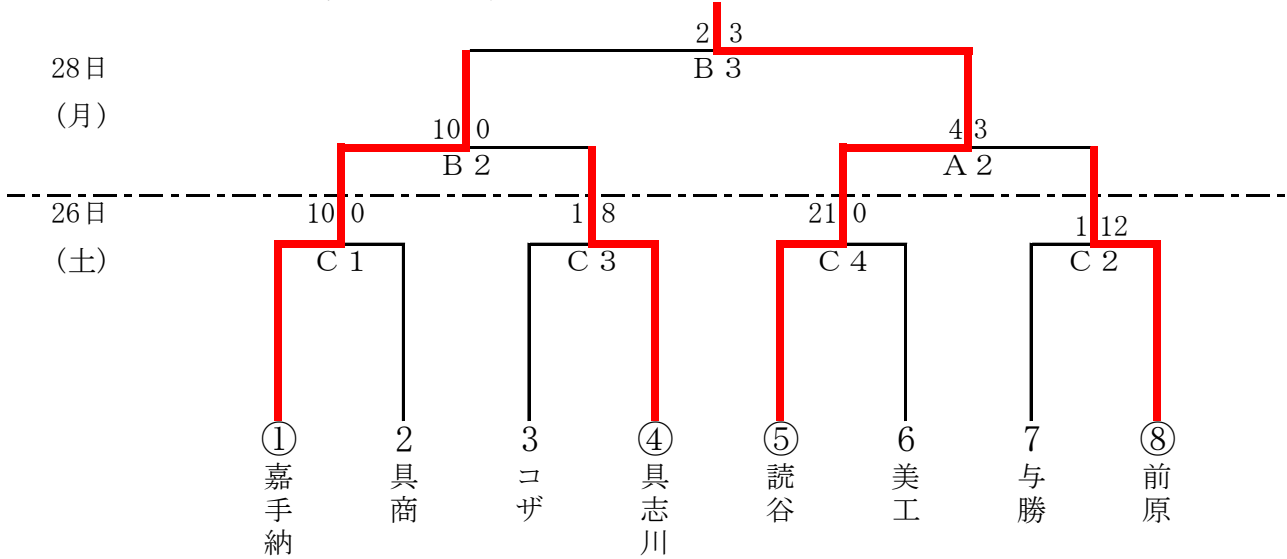

# 令和元年度 沖縄県高等学校新人体育大会ソフトボール競技

A球場：嘉手納海浜多目的広場（北）  
 B球場：嘉手納海浜多目的広場（南）  
 C球場：恩納村赤間総合運動公園サ  
 試合開始 9時

○数字はシード **男子組合せ表** 4年連続18回目 読谷高等学校

○数字はシード **女子組合せ表** 4年連続4日目 コザ高等学校