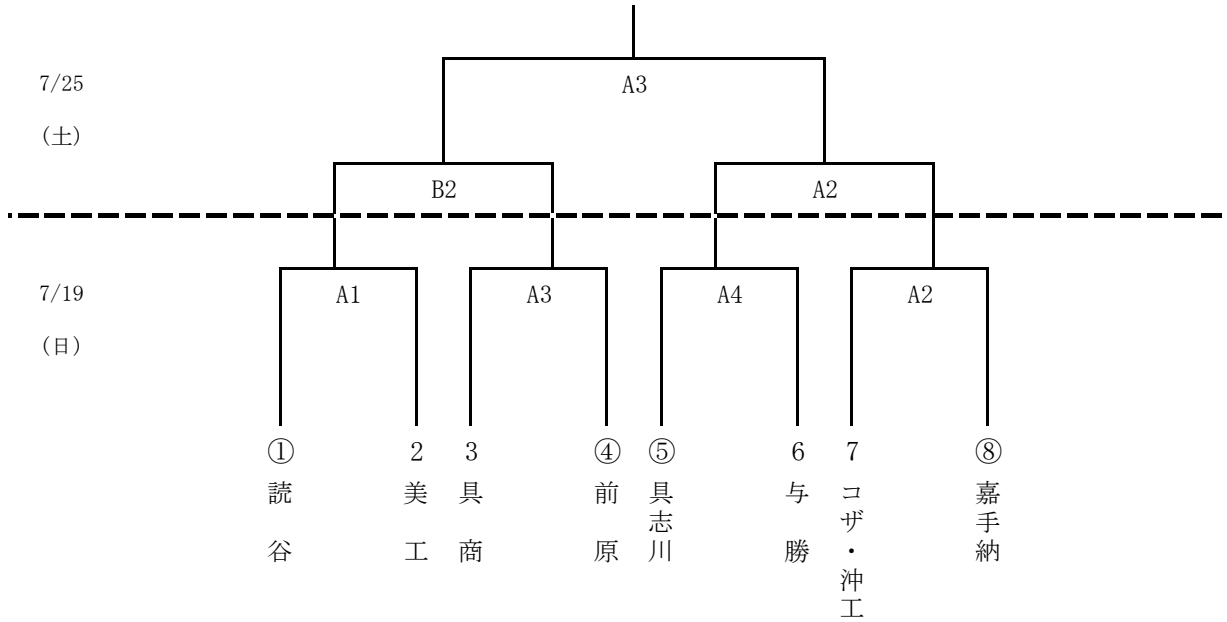

# 令和2年度 沖縄県高等学校総合体育大会ソフトボール競技

A球場：読谷村運動広場体育館側  
 B球場：読谷村運動広場舞台側  
 C球場：読谷村多目的広場野球場側  
 D球場：読谷村多目的広場役場側

## 男子

## 女子