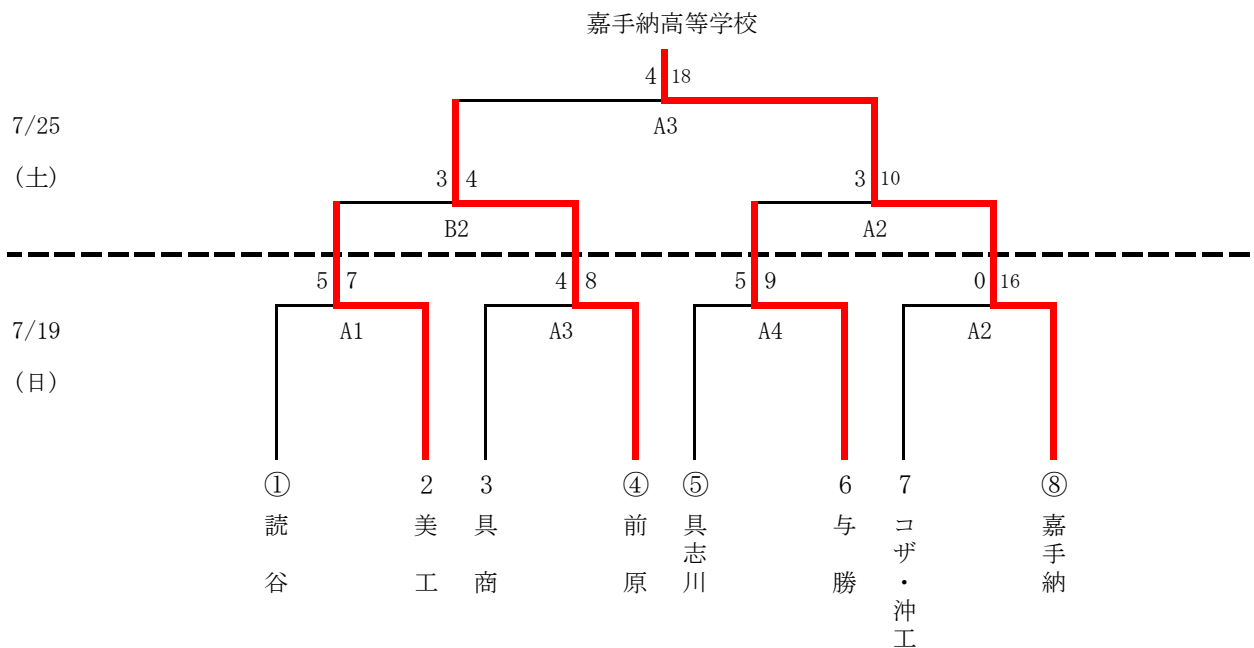

令和2年度 沖縄県高等学校総合体育大会ソフトボール競技

A球場：読谷村運動広場体育館側
 B球場：読谷村運動広場舞台側
 C球場：読谷村多目的広場野球場側
 D球場：読谷村多目的広場役場側

男子

女子