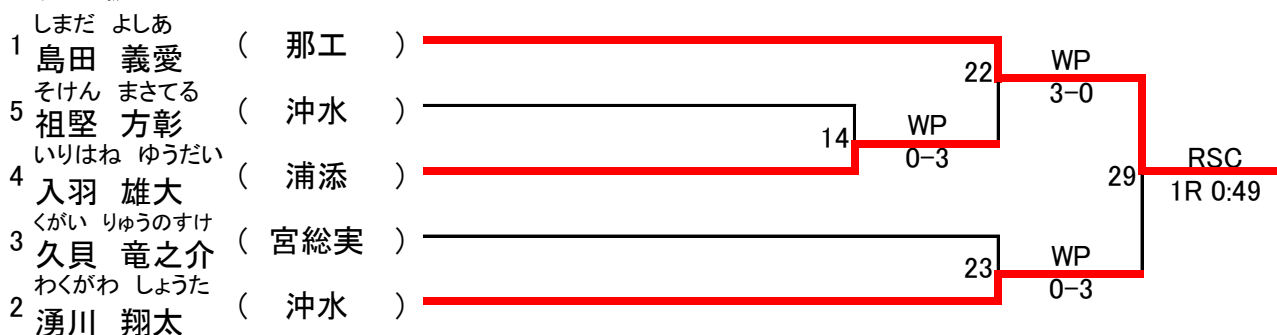

フライ級

1	ひが しょうた 比嘉 政太	(宜野湾)	6	RSC	
9	なかむら ときや 仲村 斗紀也	(美工)	1	WP	
8	おろく たかもり 小禄 隆盛	(那工)		2-1	
5	たいら こう 平良 鴻季	(豊見城)	7	RSC	
4	たましろ はやて 玉城 颯	(美来工科)		3R 1:00	
3	なかそね れいや 仲宗根 怜也	(冲水)	8	RSC	
11	わくの えいと 和久野 詠人	(浦添)	2	RSC	
6	しまぶくろ ようせい 島袋 陽世	(那工)		3R 0:26	
7	まつやま るおう 松山 琉王	(那商)	3	WP	
10	なしろ よしあき 名城 良昭	(冲工)		0-3	
2	うらそえ ともはる 浦添 朝晴	(昭薬附)	9	WP	
					18
					2R 1:17
					27
					WP
					3-0
					19
					WP
					2-1
					8
					2R 0:58

1日目 2日目 3日目 4日目

バンタム級

ライト級

ライトウェルター級

ウェルター級

ミドル級