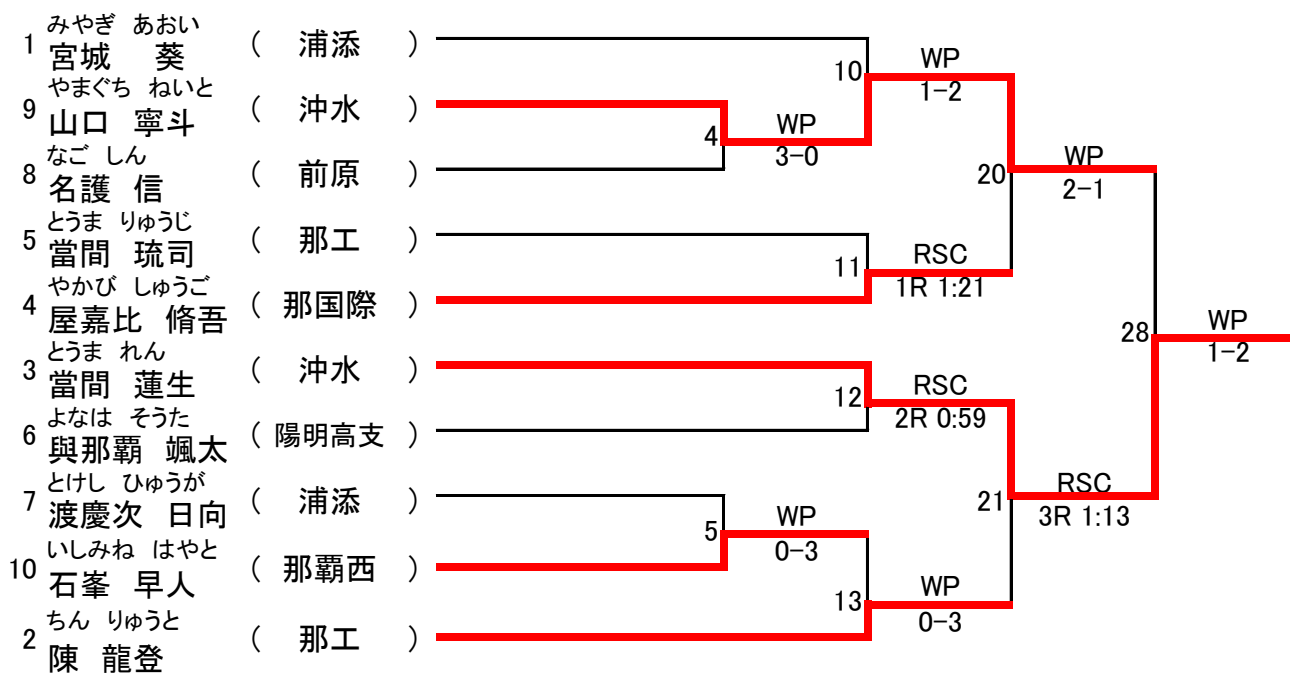

1日目 2日目 3日目 4日目

ピン級

1	ひが いぶき 比嘉 莞吹	(浦添)	15	WP	
4	つはこ りゅうが 津波古 琉雅	(嘉手納)		3-0	
3	ながどう りゅうと 長堂 龍音	(宜野湾)	16	RSC	
2	すながわ あとむ 砂川 朝都夢	(那工)		3R 1:52	
					25
					WP
					0-3

ライトフライ級

1	おおしろ けいたつ 大城 圭立	(中商)			
3	くろしま りゅうき 黒島 琉貴	(八商工)	17	WP	
2	よなみね りょう 與那嶺 諒	(真和志)		0-3	
					26
					WP
					3-0

フライ級

1	ひが しょうた 比嘉 政太	(宜野湾)	6	RSC	
9	なかむら ときや 仲村 斗紀也	(美工)	1	WP	
8	おろく たかもり 小禄 隆盛	(那工)		2-1	
5	たいら こう 平良 鴻季	(豊見城)	7	RSC	
4	たましろ はやて 玉城 颯	(美来工科)		3R 1:00	
3	なかそね れいや 仲宗根 怜也	(冲水)	8	RSC	
11	わくの えいと 和久野 詠人	(浦添)	2	RSC	
6	しまぶくろ ようせい 島袋 陽世	(那工)		3R 0:26	
7	まつやま るおう 松山 琉王	(那商)	3	WP	
10	なしろ よしあき 名城 良昭	(冲工)		0-3	
2	うらそえ ともはる 浦添 朝晴	(昭薬附)	9	WP	
					18
					2R 1:17
					27
					WP
					3-0
					19
					WP
					2-1
					8
					2R 0:58

1日目 2日目 3日目 4日目

バンタム級

ライト級

ライトウェルター級

ウェルター級

ミドル級