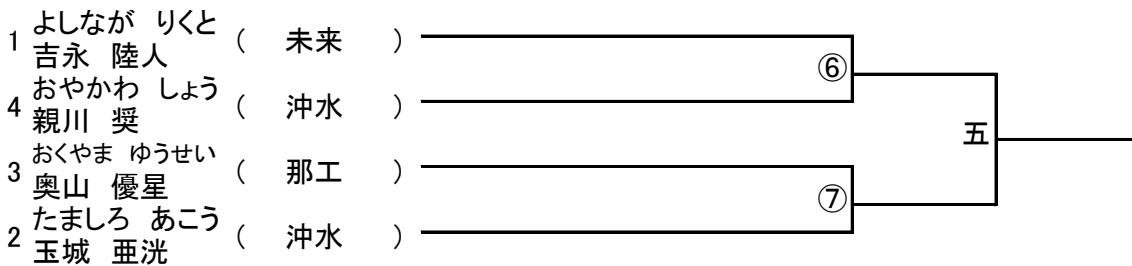

10月31日 11月1日 11月3日

ピン級

ライトフライ級

フライ級

バンタム級

ライト級

ライトウェルター級

| | | | |
|---|--------------------|--------|---|
| 1 | くによし たいき 國吉 泰生 | (浦添) | 六 |
| 2 | みずはら しょうご 水原 彰吾 | (那工) | |