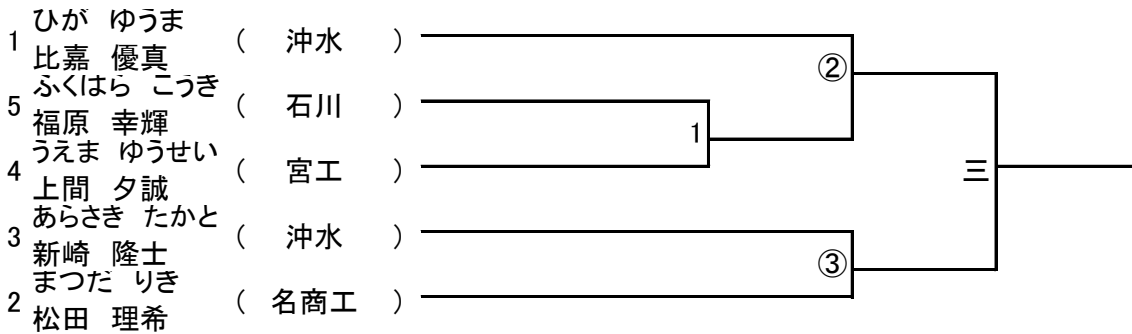

10月31日 11月1日 11月3日

ピン級

ライトフライ級

フライ級

バンタム級

ライト級

ライトウェルター級

| | | | |
|---|--------------------|--------|---|
| 1 | くによし たいき 國吉 泰生 | (浦添) | 六 |
| 2 | みずはら しょうご 水原 彰吾 | (那工) | |