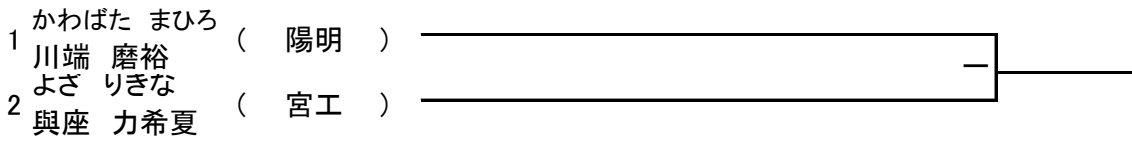

10月31日 11月1日 11月3日

ピン級

ライトフライ級

フライ級

バンタム級

ライト級

ライトウェルター級

| | | | |
|---|--------------------|--------|---|
| 1 | くによし たいき 國吉 泰生 | (浦添) | 六 |
| 2 | みずはら しょうご 水原 彰吾 | (那工) | |