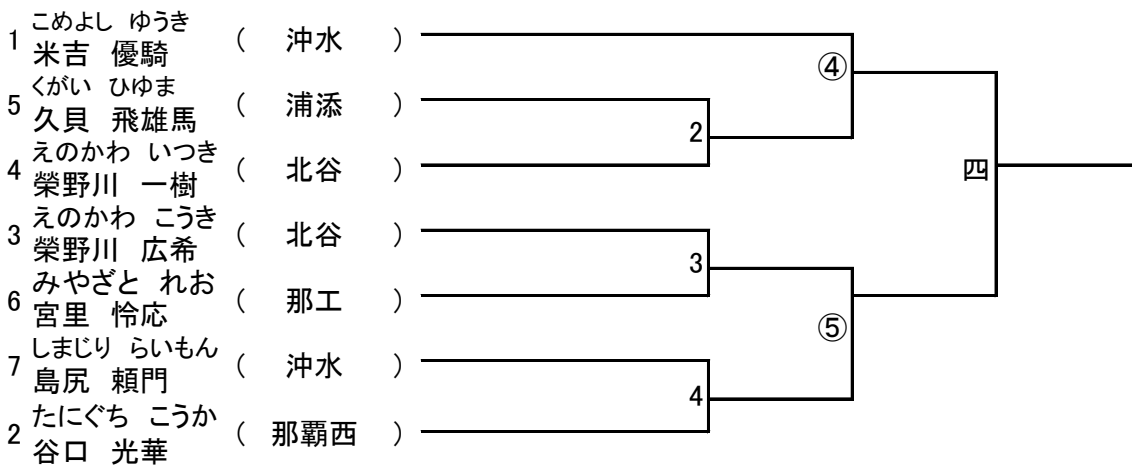

10月31日 11月1日 11月3日

ピン級

ライトフライ級

フライ級

バンタム級

ライト級

ライトウェルター級

| | | | |
|---|--------------------|--------|---|
| 1 | くによし たいき 國吉 泰生 | (浦添) | 六 |
| 2 | みずはら しょうご 水原 彰吾 | (那工) | |