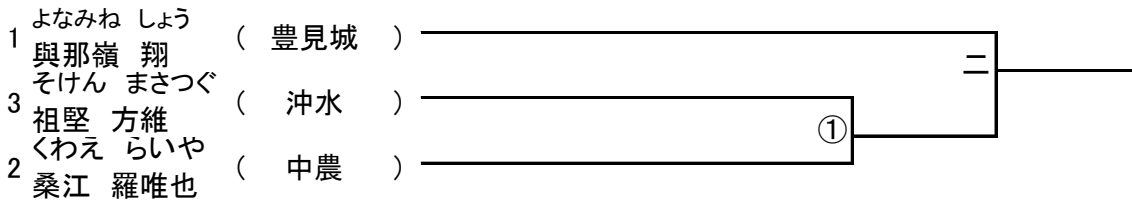

10月31日 11月1日 11月3日

ピン級

ライトフライ級

フライ級

バンタム級

ライト級

ライトウェルター級

| | | | |
|---|--------------------|--------|---|
| 1 | くによし たいき 國吉 泰生 | (浦添) | 六 |
| 2 | みずはら しょうご 水原 彰吾 | (那工) | |