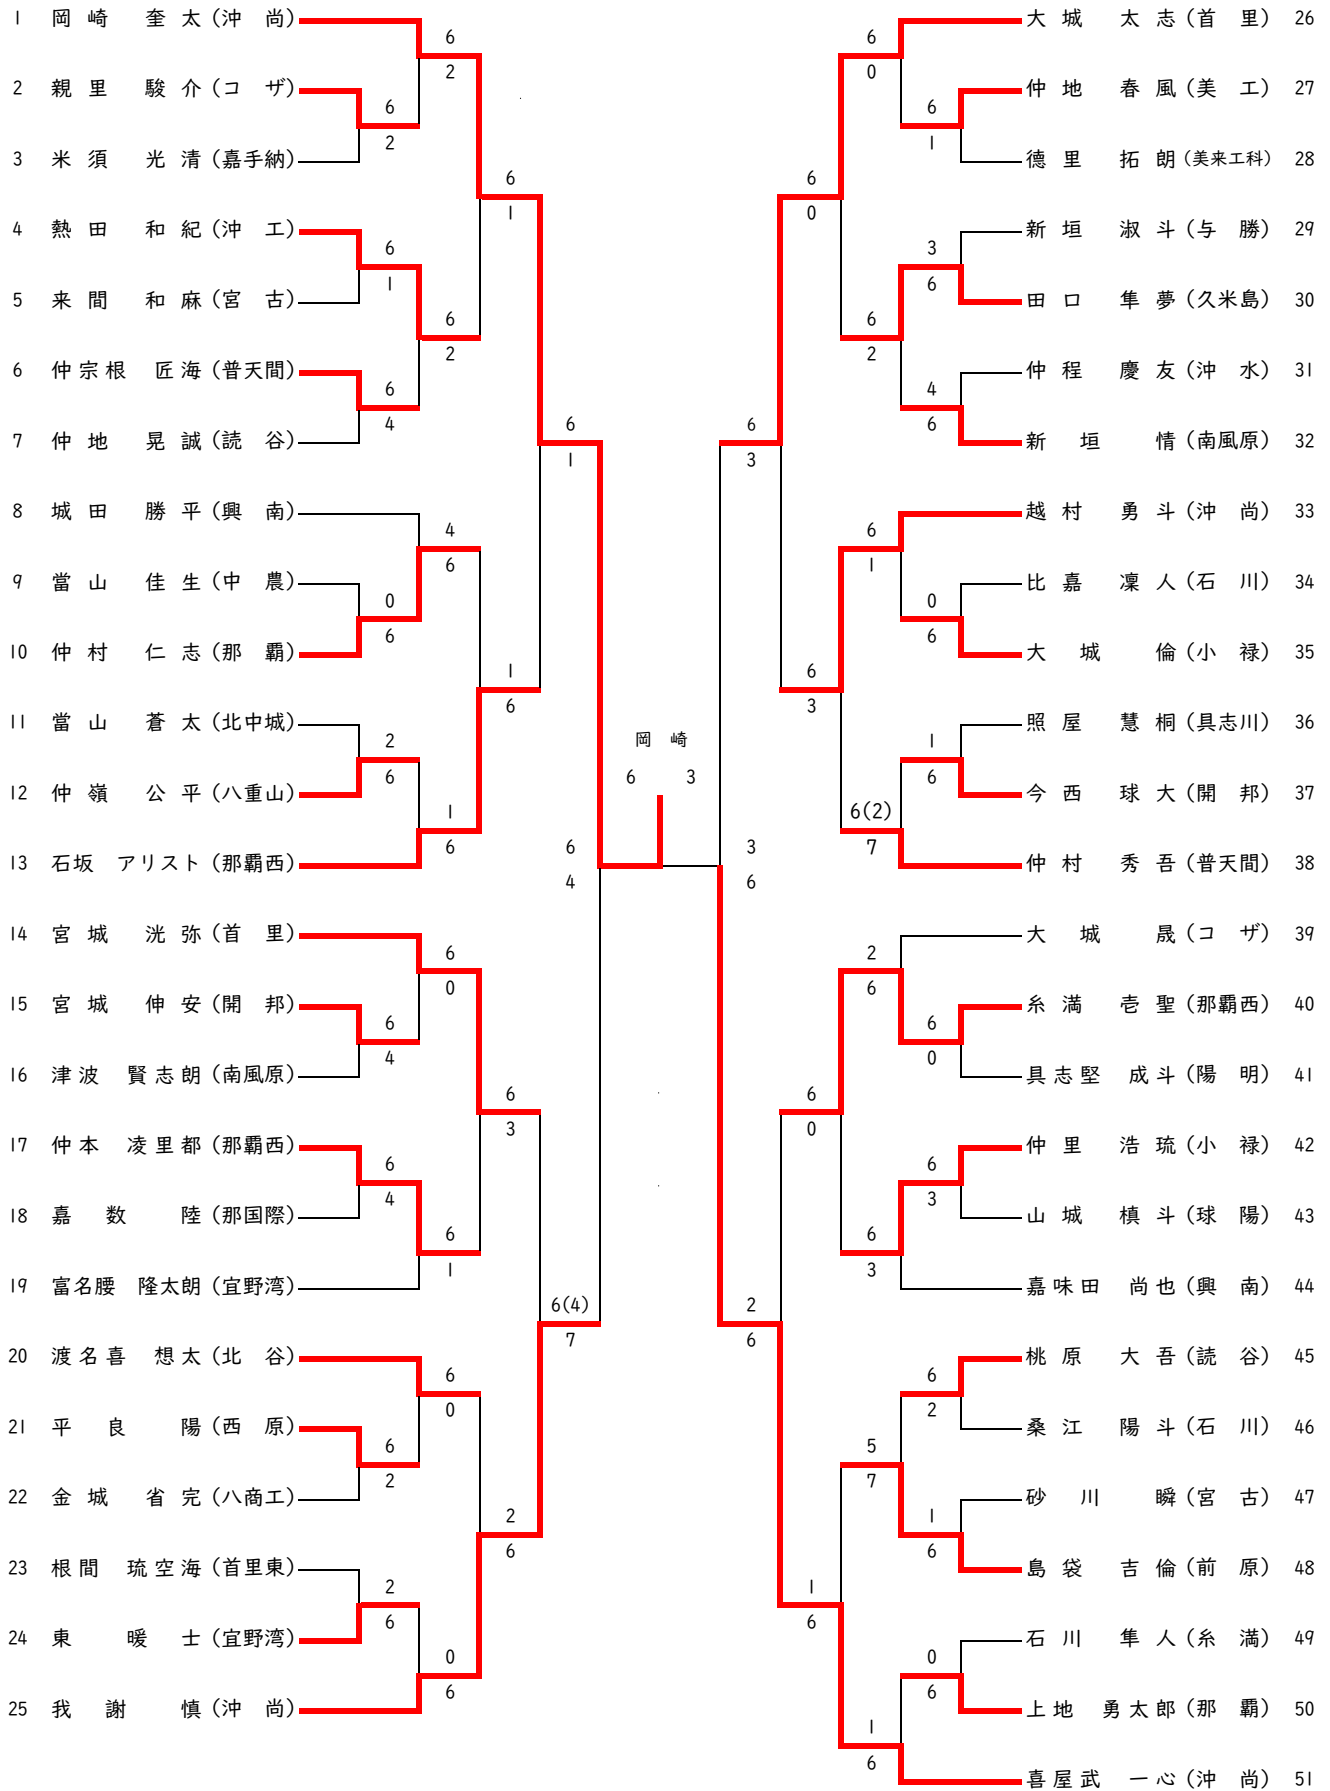

令和2年度沖縄県高等学校新人体育大会テニス競技

決勝戦