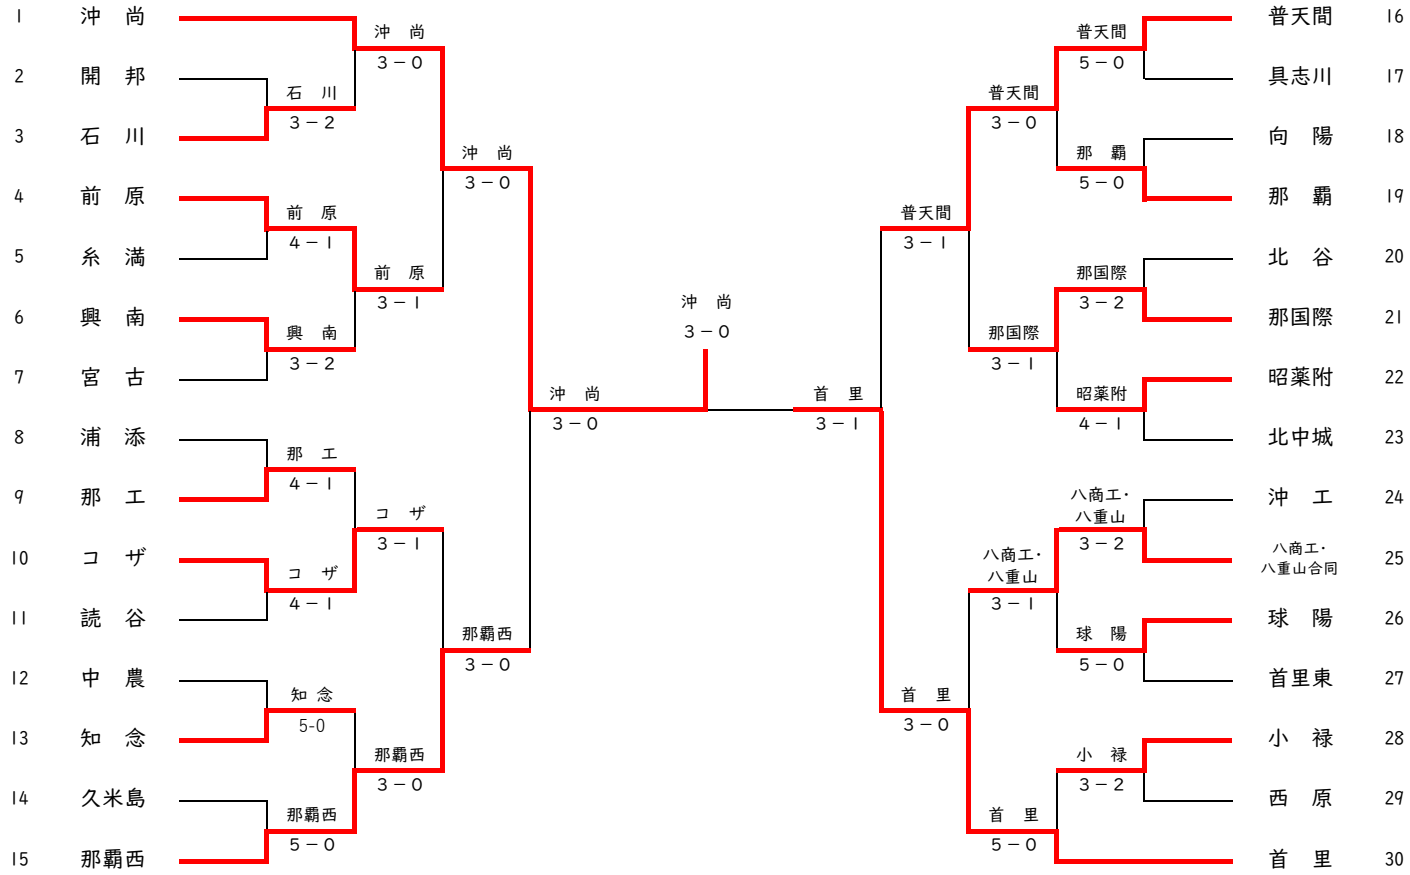

令和2年度 沖縄県高等学校新人体育大会テニス競技

男子団体

3位決定戦

令和2年度 沖縄県高等学校新人体育大会テニス競技

女子団体

3位決定戦

第2代表決定戦

令和2年度 沖縄県高等学校新人体育大会テニス競技

男子団体

SF1	I	沖 尚	3-0	那覇西	15
S1	★岡崎 奎太(2)	80		★與那嶺 大輝(2)	
D1	荻堂 公史郎(2) 喜屋武 一心(2)	72打切り		石坂 アリスト(2) 仲本 凌里都(2)	
S2	谷口 結風(1)	64打切り		系満 壱聖(1)	
D2	玉城 勇稀(2) 越村 勇斗(1)	80		神谷 奏汰(2) 佐藤 由人(2)	
S3	我謝 慎(1)	80		嘉手納 匠作(2)	

SF2	30	首 里	3-1	普天間	16
S1	大城 太志(2)	83		仲村 秀吾(2)	
D1	宮城 洸弥(1) 大城 盛晃(2)	83		坂本 聖弥(2) ★比嘉 優稀(2)	
S2	佐久間 叶和(1)	57打切り		呉屋 凱斗(2)	
D2	屋嘉比 梨恩(2) 国吉 友瑚(1)	84		神里 勇斗(1) 呉屋 智輝(1)	
S3	★國吉 永将(2)	58		傳道 将司(2)	

F	I	沖 尚	3-0	首 里	30
S1	★岡崎 奎太(2)	84		佐久間 叶和(1)	
D1	荻堂 公史郎(2) 谷口 結風(1)	82		大城 太志(2) 屋嘉比 梨恩(2)	
S2	玉城 勇稀(2)	80		山城 慶大(2)	
D2	我謝 慎(1) 越村 勇斗(1)	66打切り		宮城 洸弥(1) 大城 盛晃(2)	
S3	喜屋武 一心(2)	45打切り		★國吉 永将(2)	