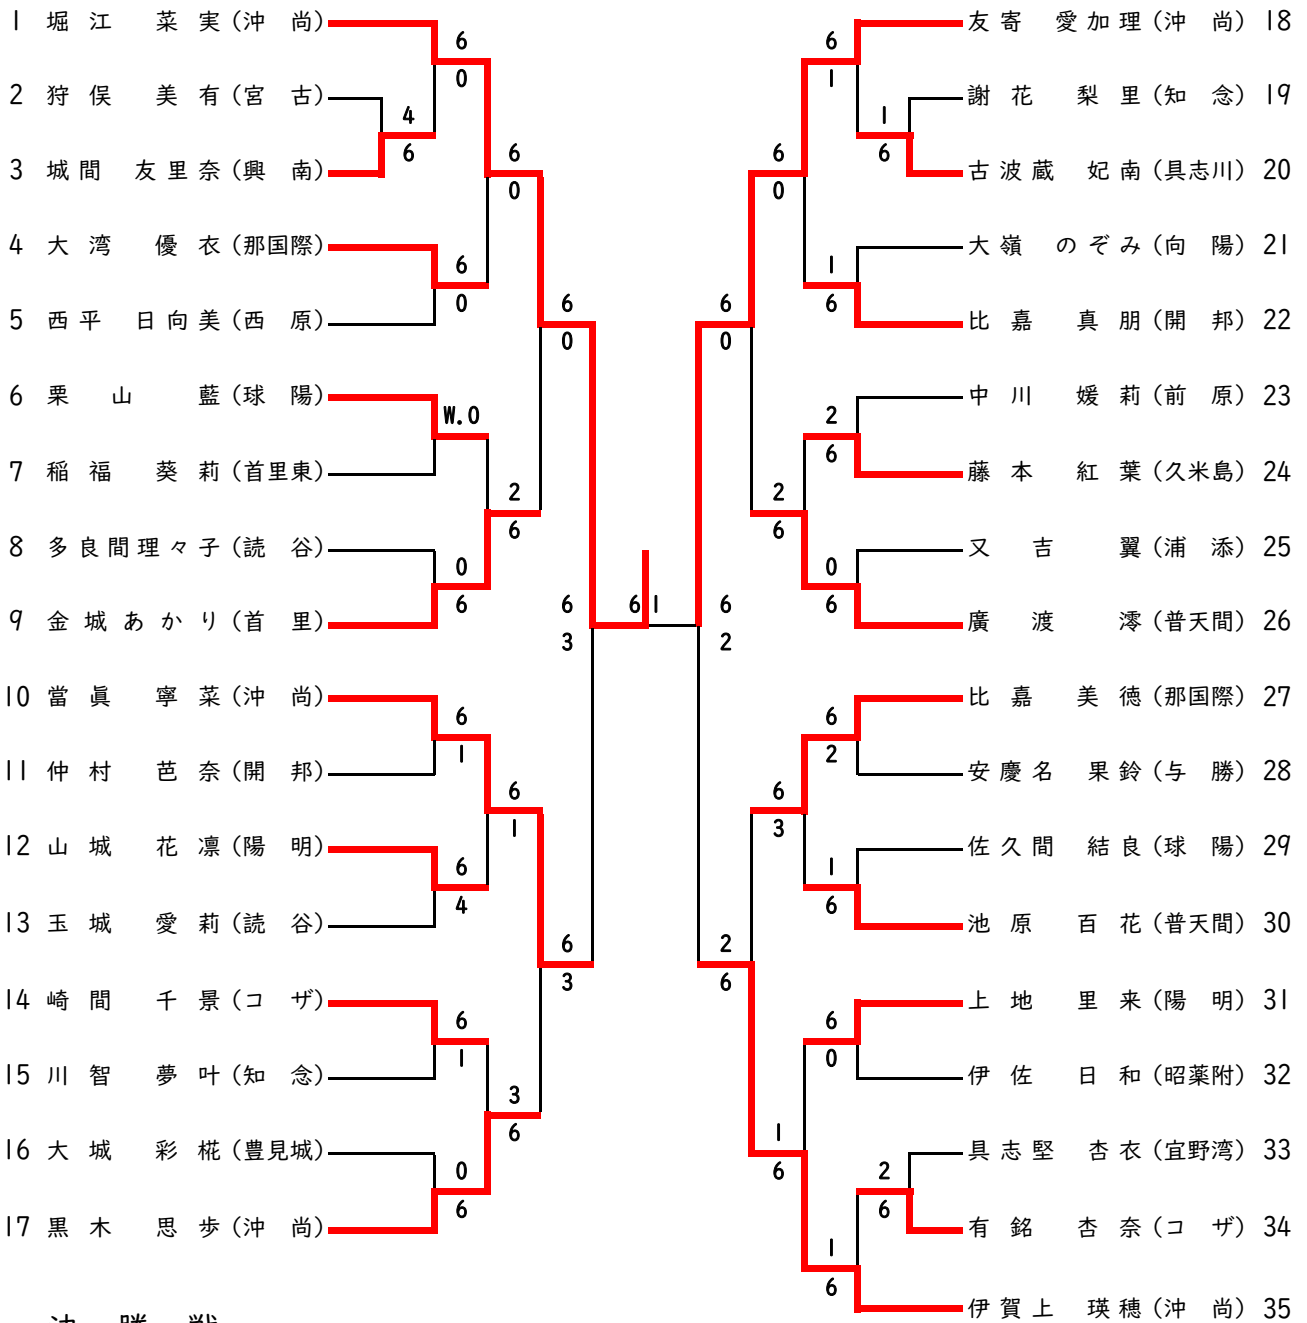

令和2年度 沖縄県高等学校新人体育大会テニス競技

男子団体

3位決定戦

令和2年度 沖縄県高等学校新人体育大会テニス競技

女子団体

3位決定戦

第2代表決定戦

令和2年度 沖縄県高等学校新人体育大会テニス競技

3決	15	那覇西	0-3	普天間	16
S1	★與那嶺 大輝(2)	58		仲村 秀吾(2)	
D1	石坂 アリスト(2) 仲本 凌里都(2)	68		坂本 聖弥(2) ★比嘉 優稀(2)	
S2	系満 壱聖(1)	38		呉屋 凱斗(2)	
D2	神谷 奏汰(2) 佐藤 由人(2)	01打切り		神里 勇斗(1) 呉屋 智輝(1)	
S3	嘉手納 匠作(2)			傳道 将司(2)	

女子団体

SF1	I	沖 尚	3-0	那覇国	7
S1	堀江 菜実	81		當眞 帆夏	
D1	清水 真央 吉村 宥南	81		大湾 優衣 友寄 百茶	
S2	倉岡 彩夏	80		比嘉 美德	
D2	伊賀上 瑛穂 下地 満美	80		箱山 小春 高良 汐	
S3	友寄 愛加理			宮城 杏唯	

3決	7	那国際	3-2	普天間	15
S1	當眞 帆夏	80		宮城 妃咲	
D1	友寄 百茶 宮城 杏唯	18		池原 百花 池間 美南	
S2	比嘉 美德	81		林 海月	
D2	高良 汐 箱山 小春	08		廣渡 漣 呉屋 帆香	
S3	大湾 優衣	82		川平 愛菜	

順決	7	那国際	1-3	コザ	8
S1	當眞 帆夏	88打切		渡久地 凜音	
D1	大湾 優衣 友寄 百茶	18		加賀 小梅 悦 好伶	
S2	比嘉 美德	84		崎間 千景	
D2	箱山 小春 高良 汐	08		照屋 愛華 普久原 綾	
S3	宮城 杏唯	08		山城萌々愛	

令和2年度沖縄県高等学校新人体育大会テニス競技

決勝戦

女子シングルス①

令和2年度沖縄県高等学校新人体育大会テニス競技

決 勝 戦

女子シングルス②

令和2年度沖縄県高等学校新人体育大会テニス競技