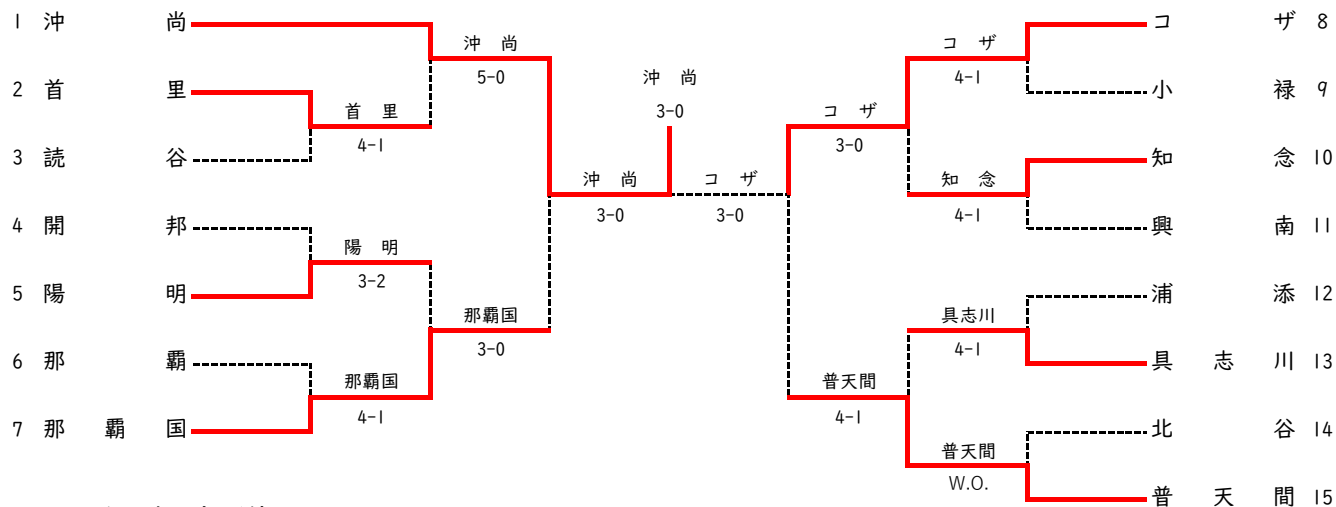

令和2年度 沖縄県高等学校新人体育大会テニス競技

男子団体

3位決定戦

令和2年度 沖縄県高等学校新人体育大会テニス競技

女子団体

3位決定戦

第2代表決定戦

令和2年度 沖縄県高等学校新人体育大会テニス競技

男子団体

SF1	I	沖 尚	3-0	那覇西	15
S1	★岡崎 奎太(2)	80		★與那嶺 大輝(2)	
D1	荻堂 公史郎(2) 喜屋武 一心(2)	72打切り		石坂 アリスト(2) 仲本 凌里都(2)	
S2	谷口 結風(1)	64打切り		系満 壱聖(1)	
D2	玉城 勇稀(2) 越村 勇斗(1)	80		神谷 奏汰(2) 佐藤 由人(2)	
S3	我謝 慎(1)	80		嘉手納 匠作(2)	

SF2	30	首 里	3-1	普天間	16
S1	大城 太志(2)	83		仲村 秀吾(2)	
D1	宮城 洸弥(1) 大城 盛晃(2)	83		坂本 聖弥(2) ★比嘉 優稀(2)	
S2	佐久間 叶和(1)	57打切り		呉屋 凱斗(2)	
D2	屋嘉比 梨恩(2) 国吉 友瑚(1)	84		神里 勇斗(1) 呉屋 智輝(1)	
S3	★國吉 永将(2)	58		傳道 将司(2)	

F	I	沖 尚	3-0	首 里	30
S1	★岡崎 奎太(2)	84		佐久間 叶和(1)	
D1	荻堂 公史郎(2) 谷口 結風(1)	82		大城 太志(2) 屋嘉比 梨恩(2)	
S2	玉城 勇稀(2)	80		山城 慶大(2)	
D2	我謝 慎(1) 越村 勇斗(1)	66打切り		宮城 洸弥(1) 大城 盛晃(2)	
S3	喜屋武 一心(2)	45打切り		★國吉 永将(2)	