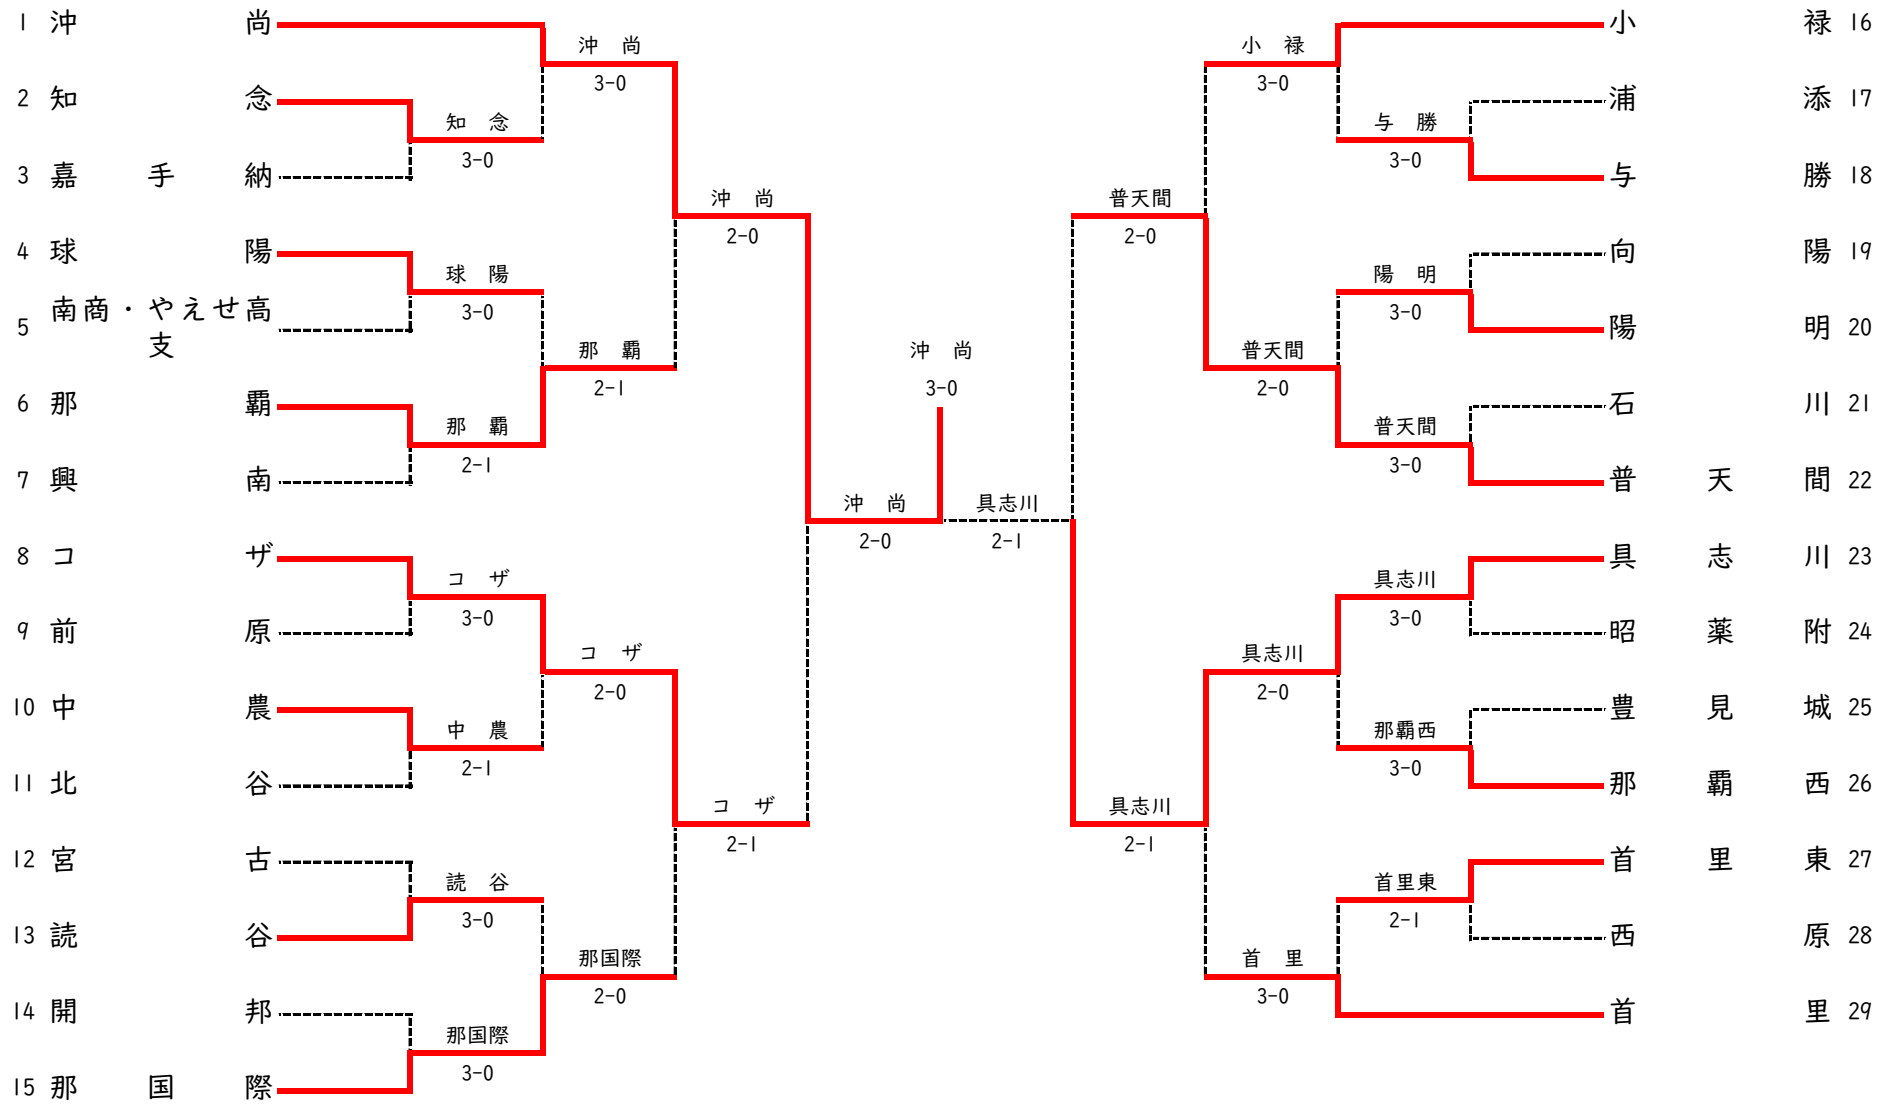

女子団体

令和2年度沖縄県高校総合体育大会テニス競技

令和2年度沖縄県高校総合体育大会テニス競技

男子団体

SF1	1	沖尚	2-0	浦添	21
D		谷口 結風 (1) 荒川 拓来 (3)	62	★仲村渠 魁盛 (3) 渡邊 翔亮 (3)	
SI		★奥村 龍太郎 (3)	62	伊佐 隆正 (3)	
S2		喜屋武 一心 (2)	14打切	西平 尚希 (3)	

SF2	42	首里	2-1	興南	22
D		宮城 武人 (3) ★大山 光輝 (3)	64	比嘉 翼 (3) 城田 勝平 (2)	
SI		大城 太志 (2)	06	★神里 誓大 (3)	
S2		宮城 洸弥 (1)	61	翁長 諒磨 (3)	

F	1	沖尚	3-0	首里	42
D		新垣 勇斗 (3) 荒川 拓来 (3)	61	大城 太志 (2) ★大山 光輝 (3)	
SI		★奥村 龍太郎 (3)	63	宮城 武人 (3)	
S2		喜屋武 一心 (2)	62	宮城 洸弥 (1)	

女子団体

SF1	1	沖尚	2-0	コザ	8
D		★山本 未来 (3) 丑番 希恵 (3)	61	加賀 小梅 (1) 陣内 野乃華 (3)	
SI		松本 祐華 (3)	51打切	渡久地 凜音 (2)	
S2		藤永 笑子 (3)	61	崎間 千景 (1)	

4R2	22	普天間	1-2	具志川	23
D		池原 百花 (2) 池間 美南 (1)	57	★山内 キラリ (3) 古波蔵 妃南 (2)	
SI		廣渡 澪 (1)	60	眞喜志 和奏 (3)	
S2		川平 愛菜 (1)	26	稲福 葵南 (3)	

5R1	1	沖尚	3-0	具志川	23
D		★山本 未来 (3) 藤永 笑子 (3)	60	新垣 美琉 (3) 安次富 さくら (3)	
SI		松本 祐華 (3)	60	★山内 キラリ (3)	
S2		高岡 鈴蘭 (3)	60	稲福 葵南 (3)	