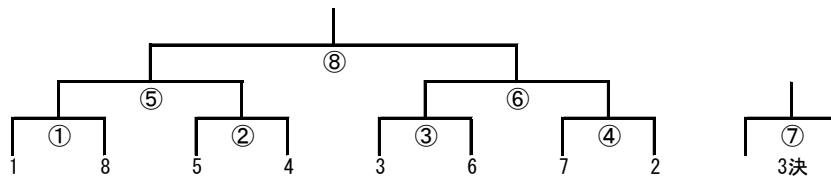

男子 フルーレ

予選Aプール

学校名	選手名	1	2	3	4	V	M	V/M	TD	TR	TD/TR	TD/M	順位
具志川	宮城 幸之介	1											
沖工	田端 琉童	2											
具志川	海勢頭 慶悟	3											
沖工	金城 響	4											

予選Bプール

学校名	選手名	1	2	3	4	V	M	V/M	TD	TR	TD/TR	TD/M	順位
沖工	根間 一弥樹	1											
沖工	嶺井 優輔	2											
具志川	金城 由八	3											
沖工	国吉 真史	4											

予選Cプール

学校名	選手名	1	2	3	4	V	M	V/M	TD	TR	TD/TR	TD/M	順位
具志川	山城 翼	1											
沖工	金城 哲弥	2											
沖工	宮城 公太郎	3											
具志川	辻村 勇人	4											

男子 フルーレ 決勝トーナメント