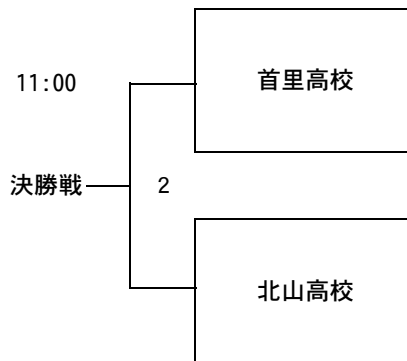

組合せ表

《決勝戦》

【男子】

【女子】

開会式は行わず、
9時から試合開始します。

大会日程

6月1日(土)	
開始時間	北山高校グラウンド(クレー)
9:00	<p>1 [男子決勝]</p> <p>辺土名 VS 北山</p> <p>0</p> <p>[]</p> <p>[]</p> <p>[]</p> <p>[]</p> <p>[]</p>
11:00	<p>2 [女子決勝]</p> <p>首里 VS 北山</p> <p>0</p> <p>[]</p> <p>[]</p> <p>[]</p> <p>[]</p> <p>[]</p>