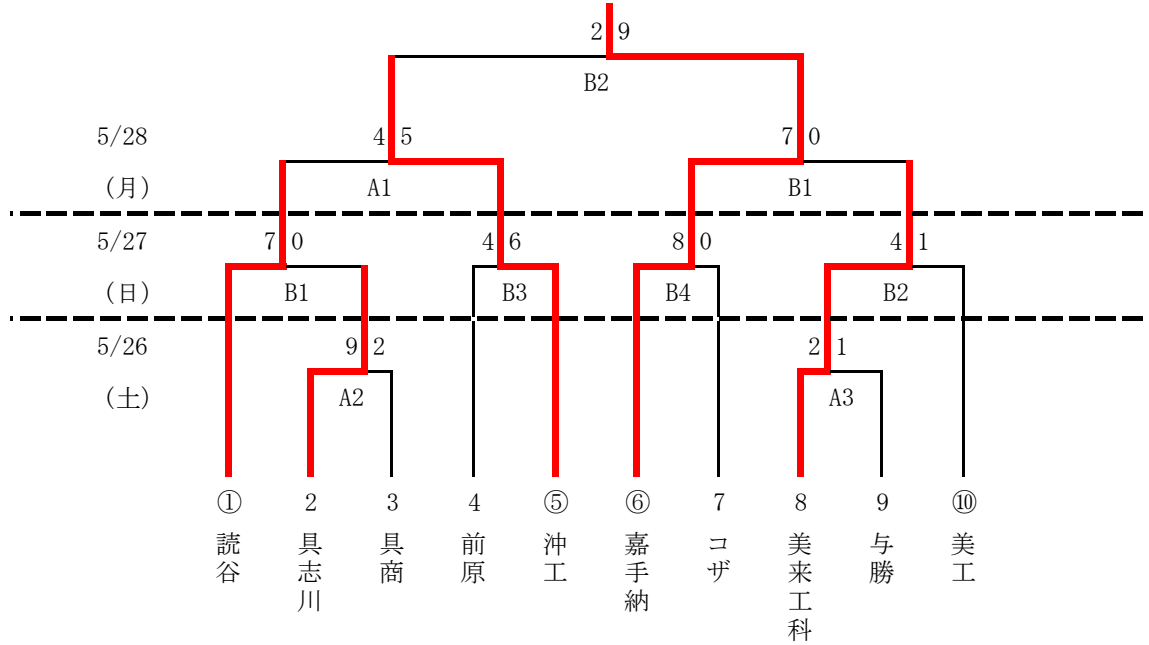

平成30年度 沖縄県高等学校総合体育大会ソフトボール競技

A球場：読谷村運動広場体育館側

B球場：読谷村運動広場野球場側

C球場：読谷村多目的運動広場野球場側

D球場：読谷村多目的運動広場役場側

男子

嘉手納高等学校 5年ぶり4回目

女子