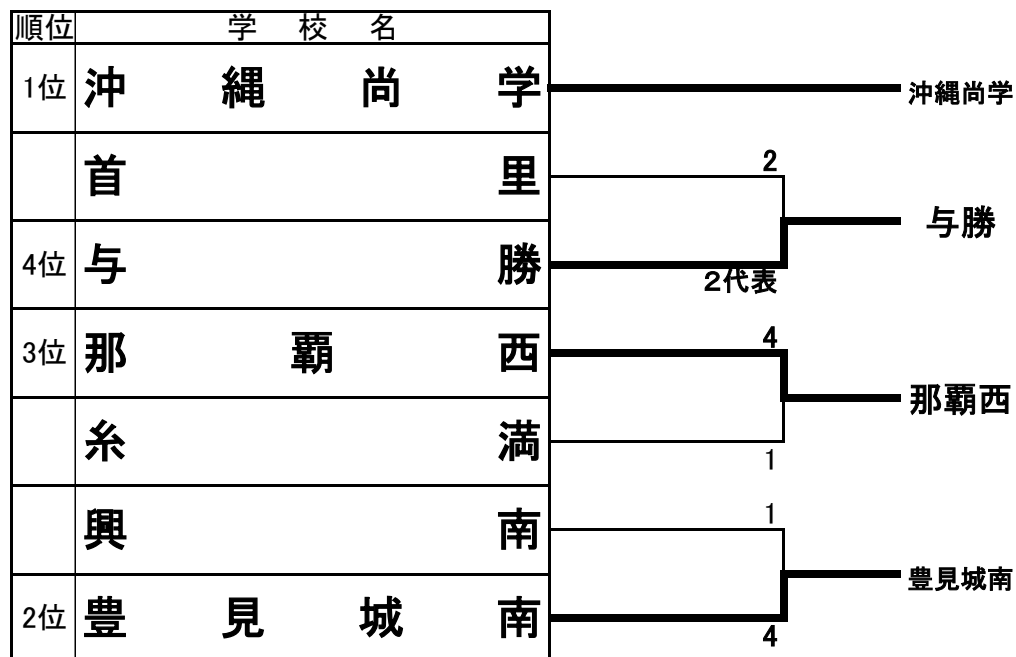

# 男子団体

	沖縄尚学	与勝	那覇西	豊見城南	勝 分 敗	順位
沖縄尚学		○5-0	○5-0	○5-0	3 0 0	1位
与勝	△0-5		△1-4	△1-4	0 0 3	4位
那覇西	△0-5	○4-1		△1-2	1 0 2	3位
豊見城南	△0-5	○4-1	○2-1		2 0 1	2位

# 女子団体