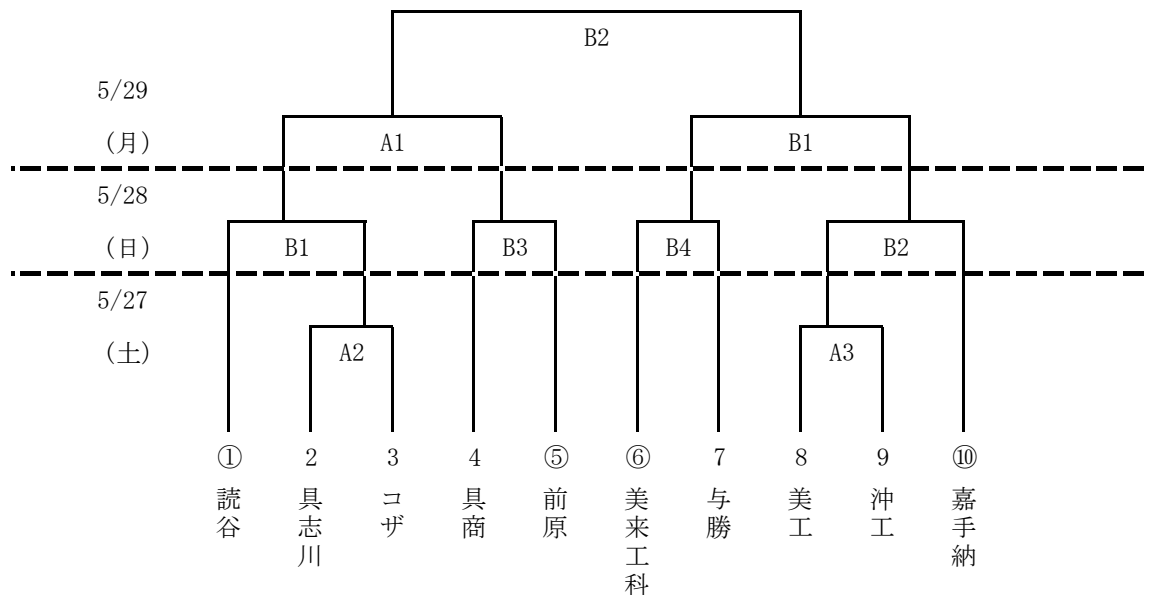

# 平成29年度 沖縄県高等学校総合体育大会ソフトボール競技

- A 球場：読谷村運動広場体育館側
- B 球場：読谷村運動広場野球場側
- C 球場：読谷村多目的広場野球場側
- D 球場：読谷村多目的広場役場側

## 男子

## 女子