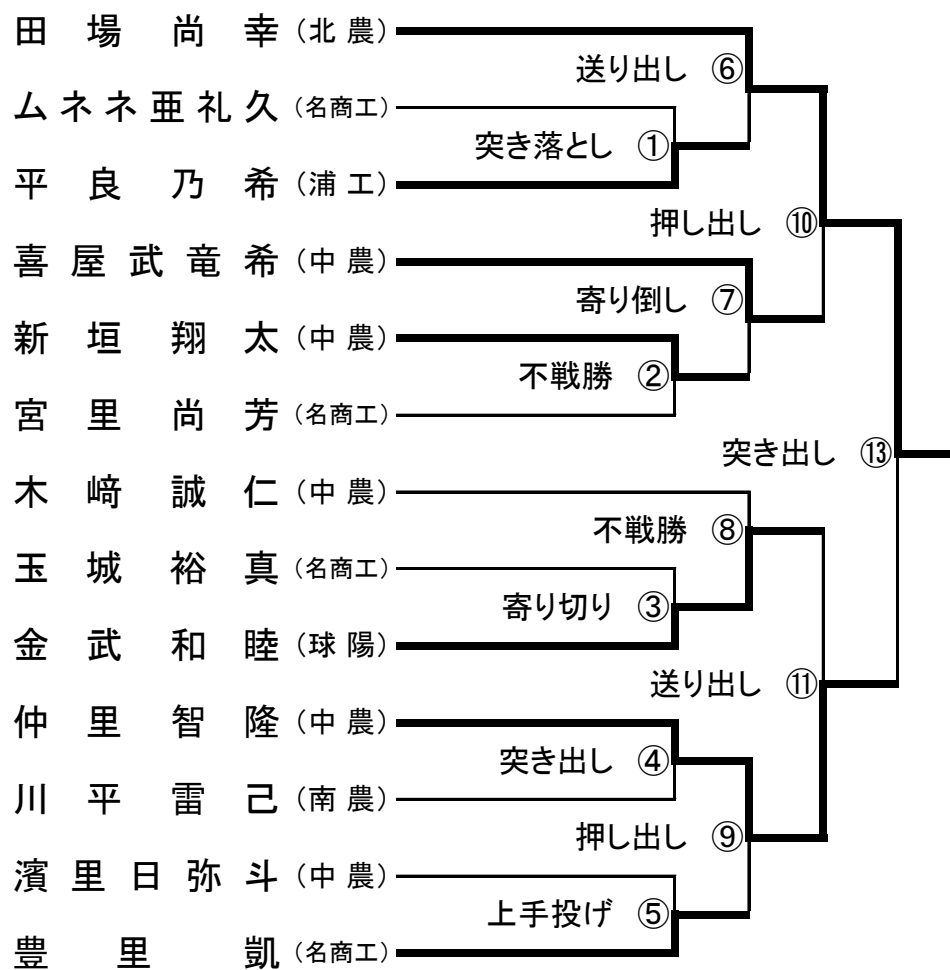

平成30年度沖縄県高等学校新人体育大会 相撲競技

団体戦

	中部農林	2	決まり手	1	名護商工
先	仲里智隆	○	押し出し	×	玉城裕真
中	喜屋武竜希	○	突き出し	×	ムネネ亜礼久
大	新垣翔太	×	寄り倒し	○	豊里凱

団体戦結果

優勝 中部農林高等学校

2位 名護商工高等学校

80kg級

100kg級

東

西

① 新垣 翔太 (中農) × 押し出し ○ 平良 乃希 (浦工)

100kg級 結果

優勝 平良 乃希 (浦工)

2位 新垣 翔太 (中農)

100kg以上級

3位決定戦

100kg以上級 結果

優勝 田場尚幸 (北農) 2位 仲里智隆 (中農) 3位 喜屋武竜希 (中農)

無差別級

3位決定戦

無差別級 結果

優勝 田場尚幸(北農) 2位 仲里智隆(中農) 3位 喜屋武竜希(中農)