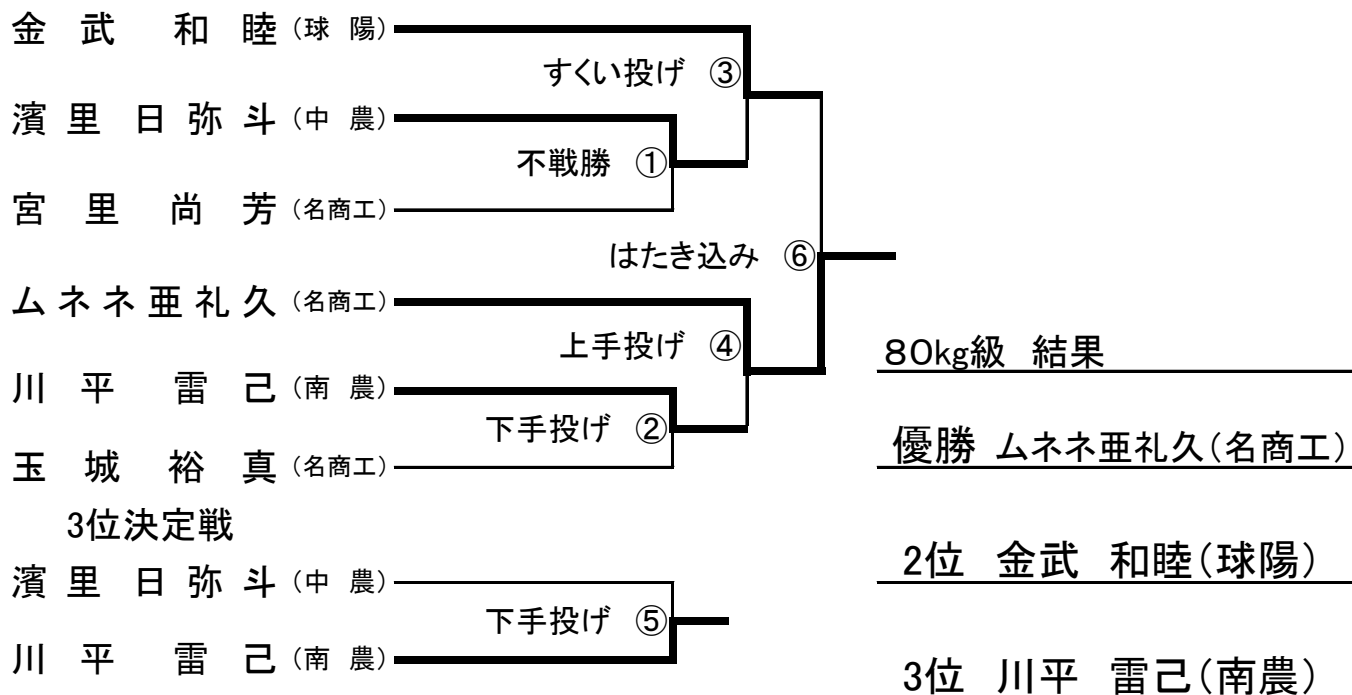

平成30年度沖縄県高等学校新人体育大会 相撲競技

団体戦

	中部農林	2	決まり手	1	名護商工
先	仲里智隆	○	押し出し	×	玉城裕真
中	喜屋武竜希	○	突き出し	×	ムネネ亜礼久
大	新垣翔太	×	寄り倒し	○	豊里凱

団体戦結果

優勝 中部農林高等学校

2位 名護商工高等学校

80kg級

100kg級

東

西

① 新垣 翔太 (中農) × 押し出し ○ 平良 乃希 (浦工)

100kg級 結果

優勝 平良 乃希 (浦工)

2位 新垣 翔太 (中農)

100kg以上級

3位決定戦