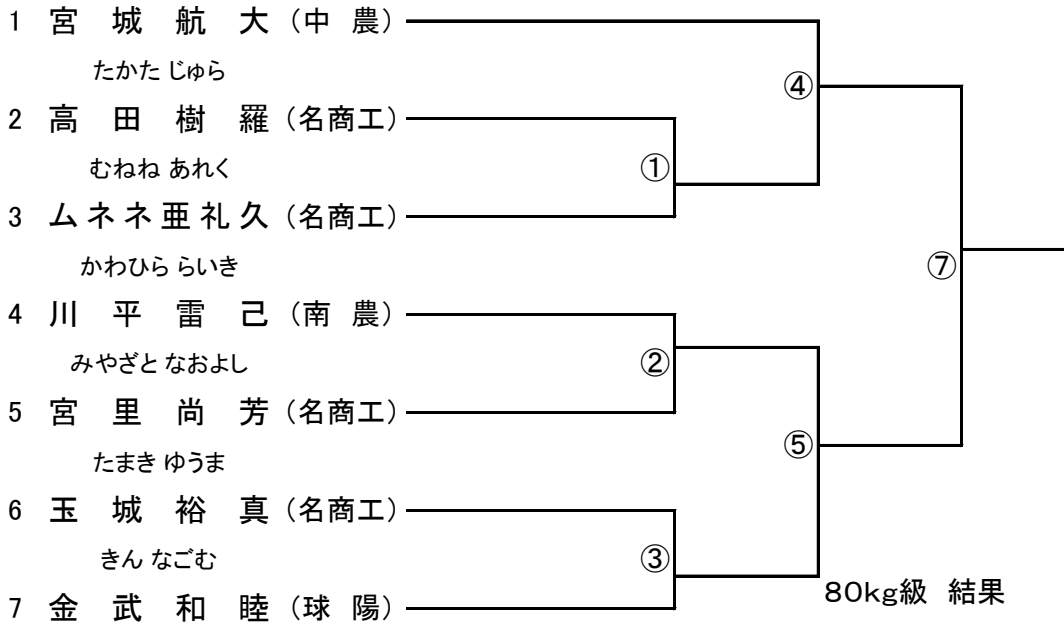

個人戦 80kg級

みやぎ こうだい