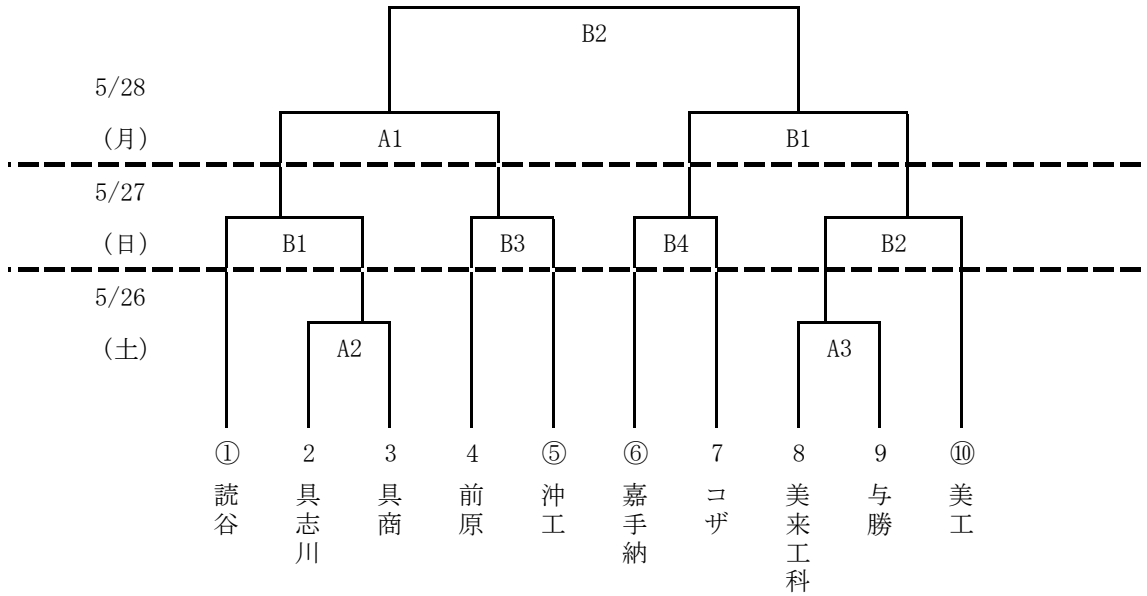

平成30年度 沖縄県高等学校総合体育大会ソフトボール競技

A 球場：読谷村運動広場体育館側

B 球場：読谷村運動広場野球場側

C 球場：読谷村多目的運動広場野球場側

D 球場：読谷村多目的運動広場役場側

男子

女子